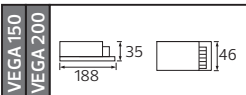

VEGA

Model	Kod	Fiyat	Watt	28x35	50x50	Amper	Koli İçi
VEGA 10	082-001-0010-0220	4,70 $	10 W	2m	1m	0.8A	250
VEGA 36	082-001-0036-0220	6,66 $	36 W	5m	1.5m	3A	100
VEGA 60	082-001-0060-0220	9,24 $	60 W	10m	4m	5A	80
VEGA 120	082-001-0120-0220	11,90 $	120 W	20m	8m	10A	40
VEGA 150	082-001-0150-0220	16,42 $	150 W	30m	10m	12A	40
VEGA 200	082-001-0200-0220	18,68 $	200 W	40m	13m	17A	40
VEGA 250	082-001-0250-0220	19,93 $	250 W	50m	17m	20.8A	30
VEGA 360	082-001-0360-0220	26,66 $	360 W	70m	24m	30A	30

42.5x34.5x49.5	KG 16.5
34.0x45.0x21.5	KG 13.5
29.0x46.0x34.0	KG 17.1
22.0x45.0x35.0	KG 11.0
45.0x29.0x25.5	KG 14.0
45.0x29.0x26.0	KG 18.0
49.0x24.0x25.0	KG 13.7
49.0x24.0x25.0	KG 15.7

İÇ MEKAN

VIPA

Model	Kod	Fiyat	Watt	28x35	50x50	Amper	Koli İçi
VIPA 12	082-002-0012-0220	4,10 $	12 W	3m	1m	1A	120
VIPA 24	082-002-0024-0220	5,13 $	24 W	5m	1.5m	2A	120
VIPA 36	082-002-0036-0220	6,12 $	36 W	7m	2m	3A	80
VIPA 48	082-002-0048-0220	7,25 $	48 W	8m	3m	4A	80
VIPA 60	082-002-0060-0220	9,89 $	60 W	11m	4m	5A	80
VIPA 72	082-002-0072-0220	10,80 $	72 W	14m	5m	6A	80

45.5x27.5x19.0	KG 5.4
45.5x27.5x19.0	KG 5.8
47.0x30.5x19.0	KG 5.9
47.0x33.5x19.0	KG 6.6
47.0x33.5x19.0	KG 8.0
47.0x42.0x19.0	KG 9.2

SLIM

İÇ MEKAN