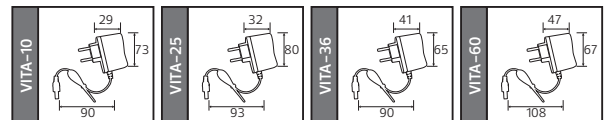

VITA SERİSİ

YENİ ÜRÜN

Model	Kod	Fiyat	Watt	Çıkış Akımı	Koli İçi
VITA-10	082-006-0001-0120	1,93 $	10W	1A	200
VITA-25	082-006-0002-0120	2,52 $	25W	2A	200
VITA-36	082-006-0003-0120	3,27 $	36W	3A	200
VITA-60	082-006-0005-0120	5,50 $	60W	5A	200