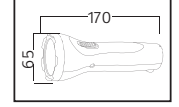

PELE

Model	Kod	Watt	Fiyat	Koli İçi	Lümen	Renk	Işık Rengi
PELE-3	084-006-0003-0605	3 W	9,70 $	50	120 lm	KIRMIZI	7000K-9000K