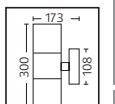

MANOLYA-3

Model	Kod	Watt	Fiyat	Koli İçi	Renk
MANOLYA-3	075-008-0003-0100	Max. 2x60W	55,30 $	12	SİYAH