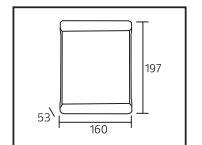

FOREX

Model	Kod	Watt	Fiyat	Koli İçi	Lümen	Renk	Işık Rengi
FOREX-10	076-098-0010-0104	10 W	13,34 $	40	700 lm	SİYAH	3000K
FOREX-10	076-098-0010-0004	10 W	13,34 $	40	700 lm	BEYAZ	3000K

PLASTİK

MOZART

Model	Kod	Watt	Fiyat	Koli İçi	Lümen	Renk	Işık Rengi
MOZART-20	076-095-0020-0104	20 W	17,78 $	40	1400 lm	SİYAH	3000K

PLASTİK

PALACE

Model	Kod	Watt	Fiyat	Koli İçi	Lümen	Renk	Işık Rengi
PALACE	076-081-0020-0104	20 W	18,54 $	40	1400 lm	SİYAH	3000K

PIANO

Model	Kod	Watt	Fiyat	Koli İçi	Lümen	Renk	Işık Rengi
PIANO-15	076-096-0015-0104	15 W	13,46 $	40	1050 lm	SİYAH	3000K
PIANO-15	076-096-0015-0102	15 W	13,46 $	40	1050 lm	SİYAH	4200K

PLASTİK