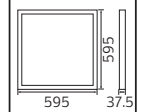

AZER SERİSİ

YENİ ÜRÜN

Model	Kod	Watt	Fiyat	Koli İçi	Renk
AZER-1	015-039-0001-1300	Max. 50W	12,00 $	100	SIYAH-BEYAZ
AZER-1	015-039-0001-0000	Max. 50W	12,00 $	100	BEYAZ
AZER-2	015-040-0001-1300	Max. 50W	12,00 $	100	SIYAH-BEYAZ
AZER-2	015-040-0001-0000	Max. 50W	12,00 $	100	BEYAZ
AZER-3	015-041-0001-1300	Max. 50W	12,00 $	100	SIYAH-BEYAZ
AZER-3	015-041-0001-0000	Max. 50W	12,00 $	100	BEYAZ

55.0x47.0x23.0	4.35 KG
55.0x47.0x23.0	2.9 KG
55.0x47.0x23.0	4.65 KG
55.0x47.0x23.0	3.1 KG
55.0x47.0x23.0	4.95 KG
55.0x47.0x23.0	3.3 KG

META

PLAZMA

Model	Kod	Watt	Fiyat	Koli İçi	Lümen	Renk	Işık Rengi
PLAZMA-40	056-009-0040-0002	40 W	16,54 $	10	4265 lm	BEYAZ	4200K
PLAZMA-40	056-009-0040-0003	40 W	16,54 $	10	4265 lm	BEYAZ	6400K

62.0x385x61.5	12.5 KG
62.0x385x61.5	12.5 KG

BACKLIGHT