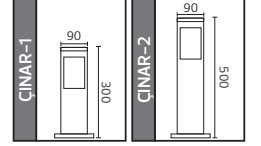

Made in **Türkiye**

ÇINAR SERİSİ

Model	Kod	Watt	Fiyat	Koli İçi	Renk
ÇINAR-3	400-010-136	Max. 60W	507,00 TL	30	SİYAH

PLASTİK

ÇINAR SERİSİ

Model	Kod	Watt	Fiyat	Koli İçi	Renk
ÇINAR-1	400-010-134	Max. 60W	580,00 TL	18	SİYAH
ÇINAR-2	400-010-135	Max. 60W	785,00 TL	8	SİYAH

PLASTİK