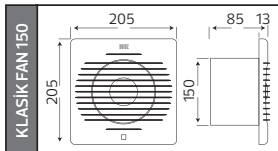

Made in **Türkiye**

100'lük

KLASİK FAN 100 m³

Kod	Model	Watt	Fiyat	Koli İçi	Devir	Hava Akımı	Renk
500-000-100	FAN 100	12 W	620,00 TL	20	2450 rpm	100 m³/h	BEYAZ
500-010-100	FAN 100	12 W	721,00 TL	20	2450 rpm	100 m³/h	FÜME

32,0x46,0x32,0

KG 10,2

32,0x46,0x32,0

KG 10,2

120'lik

KLASİK FAN 120 m³

Model	Kod	Watt	Fiyat	Koli İçi	Devir	Hava Akımı	Renk
FAN 120	500-000-120	15 W	661,00 TL	20	1900 rpm	120 m³/h	BEYAZ
FAN 120	500-010-120	15 W	775,00 TL	20	1900 rpm	120 m³/h	FÜME

36,0x46,0x36,0

KG 11,2

36,0x46,0x36,0

KG 11,2

150'lik

KLASİK FAN 150 m³

Model	Kod	Watt	Fiyat	Koli İçi	Devir	Hava Akımı	Renk
FAN 150	500-000-150	20 W	830,00 TL	16	1350 rpm	150 m³/h	BEYAZ
FAN 150	500-010-150	20 W	968,00 TL	16	1350 rpm	150 m³/h	FÜME

44,0x42,5x42,5

KG 12,5

44,0x42,5x42,5

KG 12,5

200'lük

KLASİK FAN 200 m³

Model	Kod	Watt	Fiyat	Koli İçi	Devir	Hava Akımı	Renk
FAN 200	500-000-200	40 W	1.681,00 TL	6	1000 rpm	200 m³/h	BEYAZ
FAN 200	500-010-200	40 W	1.904,00 TL	6	1000 rpm	200 m³/h	FÜME

37,5x54,0x27,0

KG 10,2

37,5x54,0x27,0

KG 10,2