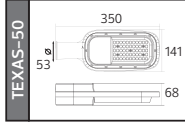

IP65

TEXAS SERİSİ

YENİ ÜRÜN

Model	Kod	Watt	Fiyat	Koli İçi	Lümen	Renk	Işık Rengi		
TEXAS-50	074-012-0050-0103	50 W	37,00 $	10	5750 lm	SİYAH	6400K	375x370x30,5	6,19 KG
TEXAS-100	074-012-0100-0103	100 W	54,50 $	10	11680 lm	SİYAH	6400K	450x420x39,5	9,12 KG
TEXAS-150	074-012-0150-0103	150 W	82,50 $	5	17600 lm	SİYAH	6400K	540x420x24,5	19,84 KG
TEXAS-200	074-012-0200-0103	200 W	104,00 $	5	24000 lm	SİYAH	6400K	600x450x28,5	9,00 KG

IP65

KOWLOON

Model	Kod	Watt	Fiyat	Koli İçi	Lümen	Renk	Işık Rengi		
KOWLOON	074-003-0026-0203	26 W	127,70 $	10	2250 lm	GRI	6400K	500x380x210	12,1 KG