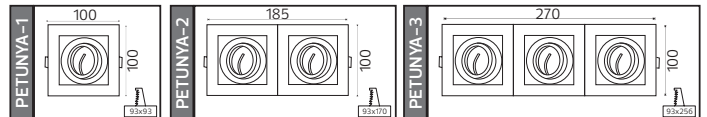

PETUNYA SERİSİ

Model	Kod	Watt	Fiyat	Koli İçi	Renk
PETUNYA-1	015-028-0001-1300	Max. 50W	4,89 $	50	BEYAZ-SİYAH
PETUNYA-1	015-028-0001-0100	Max. 50W	4,89 $	50	SİYAH
PETUNYA-2	015-028-0002-1300	Max. 2x50W	8,31 $	25	BEYAZ-SİYAH
PETUNYA-2	015-028-0002-0100	Max. 2x50W	8,31 $	25	SİYAH
PETUNYA-3	015-028-0003-1300	Max. 3x50W	14,38 $	20	BEYAZ-SİYAH
PETUNYA-3	015-028-0003-0100	Max. 3x50W	14,38 $	20	SİYAH

59,5x25,0x27,0	KG 8,7
59,5x25,0x27,0	KG 8,7
59,5x21,0x27,0	KG 7,7
59,5x21,0x27,0	KG 7,7
48,5x29,0x27,0	KG 9,2
48,5x29,0x27,0	KG 9,2