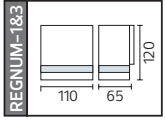

REGNUM

Model	Kod	Watt	Fiyat	Koli İçi	Renk
REGNUM-1	075-019-0001-0100	Max. 35W	19,00 $	20	SİYAH
REGNUM-2	075-019-0002-0100	Max. 2x35W	28,00 $	10	SİYAH
REGNUM-3	075-019-0003-0100	Max. 35W	19,00 $	20	SİYAH
REGNUM-4	075-019-0004-0100	Max. 2x35W	27,00 $	10	SİYAH