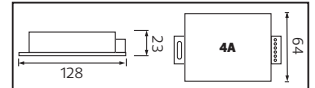

Model	Kod	Fiyat	Watt	28x35	50x50	Koli İçi		
4A	100-002-0144-0206	31,90 $	144 W	30m	10m	80	61.0x35.0x28.5	15.5