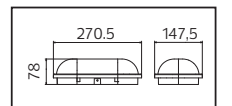

AYDOS 15

Model	Kod	Watt	Fiyat	Koli İçi	Lümen	Renk	Işık Rengi
AYDOS 15	400-001-125	15 W	318,00 TL	30	1500 lm	BEYAZ	4200K
AYDOS 15	400-011-125	15 W	318,00 TL	30	1500 lm	SİYAH	4200K
AYDOS 15	400-002-125	15 W	318,00 TL	30	1500 lm	BEYAZ	6400K
AYDOS 15	400-012-125	15 W	318,00 TL	30	1500 lm	SİYAH	6400K

34.5x43.5x36.0	KG 71
34.5x43.5x36.0	KG 71
34.5x43.5x36.0	KG 71
34.5x43.5x36.0	KG 71

AYDOS 20

Model	Kod	Watt	Fiyat	Koli İçi	Lümen	Renk	Işık Rengi
AYDOS 20	400-001-126	20 W	413,00 TL	20	2050 lm	BEYAZ	4200K
AYDOS 20	400-011-126	20 W	413,00 TL	20	2050 lm	SİYAH	4200K
AYDOS 20	400-002-126	20 W	413,00 TL	20	2050 lm	BEYAZ	6400K
AYDOS 20	400-012-126	20 W	413,00 TL	20	2050 lm	SİYAH	6400K

55.5x31.5x42.0	KG 75
55.5x31.5x42.0	KG 75
55.5x31.5x42.0	KG 75
55.5x31.5x42.0	KG 75