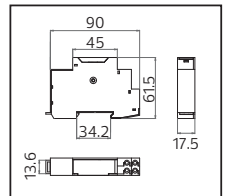

TIMER

Model	Kod	Watt	Fiyat	Program	Min. Zamanlama	Koli İçi
TIMER-3	108-003-0001-0020	3500W	18,25 $	48 Açma-Kapama	15 Dakika	100