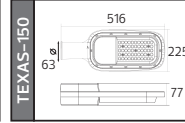

IP65

TEXAS SERİSİ

YENİ ÜRÜN

Model	Kod	Watt	Fiyat	Koli İçi	Lümen	Renk	Işık Rengi		
TEXAS-50	074-012-0050-0103	50 W	37,00 $	10	5750 lm	SİYAH	6400K	375x370x30,5	6,19 KG
TEXAS-100	074-012-0100-0103	100 W	54,50 $	10	11680 lm	SİYAH	6400K	450x420x39,5	9,12 KG
TEXAS-150	074-012-0150-0103	150 W	82,50 $	5	17600 lm	SİYAH	6400K	540x420x24,5	19,84 KG
TEXAS-200	074-012-0200-0103	200 W	104,00 $	5	24000 lm	SİYAH	6400K	600x450x28,5	9,00 KG

IP65

KOWLOON

Model	Kod	Watt	Fiyat	Koli İçi	Lümen	Renk	Işık Rengi		
KOWLOON	074-003-0026-0203	26 W	127,70 $	10	2250 lm	GRI	6400K	500x380x210	12,1 KG