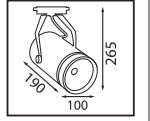

BASRA SERİSİ

Model	Kod	Watt	Fiyat	Koli İçi	Lümen	Renk	Işık Rengi
BASRA-30	018-028-0030-0104	30 W	10,85 $	40	2400 lm	SİYAH	3000K
BASRA-30	018-028-0030-0004	30 W	10,85 $	40	2400 lm	BEYAZ	3000K
BASRA-30	018-028-0030-0103	30 W	10,85 $	40	2400 lm	SİYAH	6400K
BASRA-30	018-028-0030-0003	30 W	10,85 $	40	2400 lm	BEYAZ	6400K

19,5x65,0x38,5
KG 13,0

19,5x65,0x38,5
KG 13,0

19,5x65,0x38,5
KG 13,0

19,5x65,0x38,5
KG 13,0

BERN SERİSİ

Model	Kod	Watt	Fiyat	Koli İçi	Lümen	Renk	Işık Rengi
BERN-30	018-017-0030-0102	30 W	42,00 $	20	2400 lm	SİYAH	4200K
BERN-30	018-017-0030-0002	30 W	42,00 $	20	2400 lm	BEYAZ	4200K

54,0x21,5x57,5
KG 14,8

54,0x21,5x57,5
KG 14,8