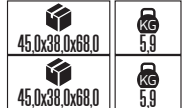

Made in **Türkiye**

ORKİDE-4

Model	Kod	Watt	Fiyat	Koli İçi	Renk
ORKİDE-4	400-000-124	Max. 40W	606,00 TL	15	SİYAH
ORKİDE-4	400-001-124	Max. 40W	606,00 TL	15	GRİ

PLASTİK

ORKİDE-4

Model	Kod	Watt	Fiyat	Koli İçi	Renk
ORKİDE-4	400-010-124	Max. 40W	1.271,00 TL	15	SİYAH
ORKİDE-4	400-011-124	Max. 40W	1.271,00 TL	15	GRİ

PLASTİK

SENSÖRLÜ

BEGONYA-3

Model	Kod	Watt	Fiyat	Koli İçi	Renk
BEGONYA-3	400-010-118	Max. 40W	600,00 TL	12	SİYAH
BEGONYA-3	400-020-118	Max. 40W	600,00 TL	12	BEYAZ

PLASTİK

BEGONYA-4

Model	Kod	Watt	Fiyat	Koli İçi	Renk
BEGONYA-4	400-010-120	Max. 40W	458,00 TL	20	SİYAH
BEGONYA-4	400-020-120	Max. 40W	458,00 TL	20	BEYAZ

PLASTİK