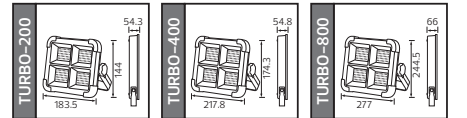

TIGER SERİSİ

Model	Kod	Watt	Fiyat	Koli İçi	Lümen	Renk	Işık Rengi
TIGER-60	068-012-0060-0103	60 W	131,00 $	5	1040 lm	SİYAH	6400K
TIGER-100	068-012-0100-0103	100 W	205,00 $	2	1500 lm	SİYAH	6400K

370x370x38.0	16.9
380x605x15.0	10.6

SOLAR

DİMLİ

TURBO 3 CCT SERİSİ

Model	Kod	Watt	Fiyat	Koli İçi	Lümen	Renk	Işık Rengi
TURBO-200	068-027-0200-0909	200 W	41,50 $	20	1466 lm	TURUNCU	3 CCT (3000K-4000K-6400K)
TURBO-400	068-027-0400-0909	400 W	60,50 $	20	2391 lm	TURUNCU	3 CCT (3000K-4000K-6400K)
TURBO-800	068-027-0800-0909	800 W	114,00 $	10	2733 lm	TURUNCU	3 CCT (3000K-4000K-6400K)

39.0x33.0x32.4	33.8
4.9,3x35.8x40.7	47.4
53.0x42.0x34.5	50.0

İŞIK RENGİ AYARLANABİLİR

Işık rengi, ürün üzerindeki DIP Anahtar ile değiştirilebilir

3000K

4500K

6000K