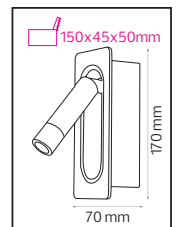

Model	Kod	Watt	Fiyat	Koli İçi	Lümen	Renk	Işık Rengi
BELEK	029-009-0003-0102	3 W	35,70 $	40	100 lm	SİYAH	4200K
BELEK	029-009-0003-0002	3 W	35,70 $	40	100 lm	BEYAZ	4200K