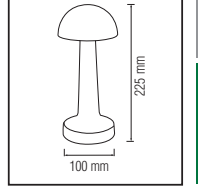

42,0x22,0x48,0	5,9 KG
42,0x22,0x48,0	5,9 KG
42,0x22,0x48,0	5,9 KG

DİMLİ

PRONTO 3 CCT SERİSİ

YENİ ÜRÜN

Model	Kod	Watt	Fiyat	Koli İçi	Lümen	Renk	Işık Rengi
PRONTO 3 CCT	050-002-0001-0409	2 W	20,50 \$	16	60 lm	GOLD	3000K/4500K/6000K
PRONTO 3 CCT	050-002-0001-0209	2 W	20,50 \$	16	60 lm	SILVER	3000K/4500K/6000K
PRONTO 3 CCT	050-002-0001-1009	2 W	20,50 \$	16	60 lm	ROSE GOLD	3000K/4500K/6000K