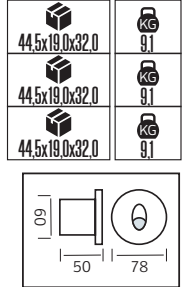

YAKUT

Model	Kod	Watt	Fiyat	Koli İçi	Lümen	Renk	Işık Rengi
YAKUT	079-002-0003-0017	3 W	16,60 $	50	50 lm	BEYAZ	4000K
YAKUT	079-002-0003-0117	3 W	16,60 $	50	50 lm	SİYAH	4000K
YAKUT	079-002-0003-1217	3 W	16,60 $	50	50 lm	MAT KROM	4000K