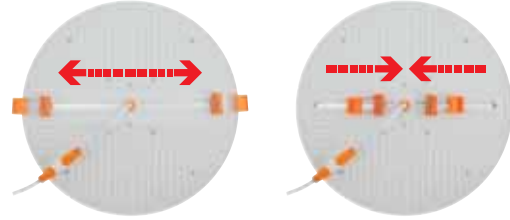

ÇERÇEVESİZ

RAYLI

STELLA SERİSİ

Model	Kod	Watt	Fiyat	Koli İçi	Lümen	Renk	Işık Rengi
STELLA-10	016-052-0010-0001	10 W	5,28 $	50	935 lm	BEYAZ	2700K
STELLA-10	016-052-0010-0003	10 W	5,28 $	50	935 lm	BEYAZ	6400K
STELLA-18	016-052-0018-0001	18 W	6,66 $	50	1800 lm	BEYAZ	2700K
STELLA-18	016-052-0018-0003	18 W	6,66 $	50	1800 lm	BEYAZ	6400K
STELLA-24	016-052-0024-0001	24 W	8,39 $	20	2500 lm	BEYAZ	2700K
STELLA-24	016-052-0024-0003	24 W	8,39 $	20	2500 lm	BEYAZ	6400K
STELLA-36	016-052-0036-0001	36 W	11,20 $	20	3820 lm	BEYAZ	2700K
STELLA-36	016-052-0036-0003	36 W	11,20 $	20	3820 lm	BEYAZ	6400K

22.0x57.0x22.0	KG 4.35
22.0x57.0x22.0	KG 4.35
22.0x67.0x32.0	KG 6.22
22.0x67.0x32.0	KG 6.22
37.5x37.5x21.0	KG 6.13
37.5x37.5x21.0	KG 6.13
43.0x47.0x27.0	KG 6.23
43.0x47.0x27.0	KG 6.23