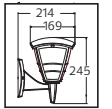

Made in **Türkiye**

YONCA-1

Model	Kod	Watt	Fiyat	Koli İçi	Renk
YONCA-1	400-010-132	Max. 40W	519,00 TL	18	SIYAH
YONCA-1	400-020-132	Max. 40W	519,00 TL	18	BEYAZ

YONCA-2

Model	Kod	Watt	Fiyat	Koli İçi	Renk
YONCA-2	400-010-133	Max. 40W	519,00 TL	18	SIYAH
YONCA-2	400-020-133	Max. 40W	519,00 TL	18	BEYAZ