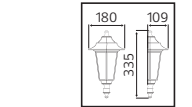

Made in **Türkiye**

ORKİDE-4

Model	Kod	Watt	Fiyat	Koli İçi	Renk
ORKİDE-4	400-000-124	Max. 40W	606,00 TL	15	SİYAH
ORKİDE-4	400-001-124	Max. 40W	606,00 TL	15	GRİ

PLASTİK

ORKİDE-4

Model	Kod	Watt	Fiyat	Koli İçi	Renk
ORKİDE-4	400-010-124	Max. 40W	1.271,00 TL	15	SİYAH
ORKİDE-4	400-011-124	Max. 40W	1.271,00 TL	15	GRİ

PLASTİK

SENSÖRLÜ

BEGONYA-3

Model	Kod	Watt	Fiyat	Koli İçi	Renk
BEGONYA-3	400-010-118	Max. 40W	600,00 TL	12	SİYAH
BEGONYA-3	400-020-118	Max. 40W	600,00 TL	12	BEYAZ

PLASTİK

BEGONYA-4

Model	Kod	Watt	Fiyat	Koli İçi	Renk
BEGONYA-4	400-010-120	Max. 40W	458,00 TL	20	SİYAH
BEGONYA-4	400-020-120	Max. 40W	458,00 TL	20	BEYAZ

PLASTİK