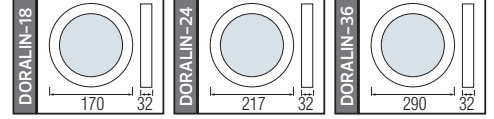

BACKLIGHT

SIVAÜSTÜ

PLASTİK