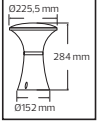

PAPATYA-1

Model	Kod	Watt	Fiyat	Koli İçi	Renk
PAPATYA-1	400-000-141	Max. 40W	660,00 TL	8	SİYAH
PAPATYA-1	400-001-141	Max. 40W	660,00 TL	8	GRİ