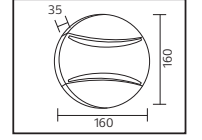

PLASTİK

MOZART

Model	Kod	Watt	Fiyat	Koli İçi	Lümen	Renk	Işık Rengi
MOZART-20	076-095-0020-0104	20 W	17,78 \$	40	1400 lm	SİYAH	3000K

PLASTİK

PALACE

Model	Kod	Watt	Fiyat	Koli İçi	Lümen	Renk	Işık Rengi
PALACE	076-081-0020-0104	20 W	18,54 \$	40	1400 lm	SİYAH	3000K