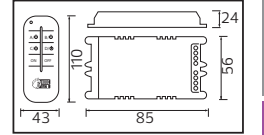

CONTROLLER-1

Model	Kod	Watt	Fiyat	Koli İçi	Renk
CONTROLLER-1	105-001-0001-0020	1000 W	8,60 $	100	BEYAZ

1 KANAL

CONTROLLER-2

Model	Kod	Watt	Fiyat	Koli İçi	Renk
CONTROLLER-2	105-001-0002-0020	2000 W	9,45 $	100	BEYAZ

2 KANAL

CONTROLLER-3

Model	Kod	Watt	Fiyat	Koli İçi	Renk
CONTROLLER-3	105-001-0003-0020	3000 W	10,15 $	100	BEYAZ

3 KANAL

CONTROLLER-4

Model	Kod	Watt	Fiyat	Koli İçi	Renk
CONTROLLER-4	105-001-0004-0020	4000 W	11,00 $	100	BEYAZ

4 KANAL