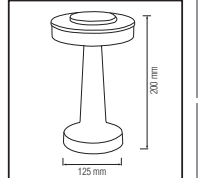

PRONTO 3 CCT SERİSİ

YENİ ÜRÜN

Model	Kod	Watt	Fiyat	Koli İçi	Lümen	Renk	Işık Rengi
PRONTO 3 CCT	050-002-0001-0409	2 W	20,50 $	16	60 lm	GOLD	3000K/4500K/6000K
PRONTO 3 CCT	050-002-0001-0209	2 W	20,50 $	16	60 lm	SILVER	3000K/4500K/6000K
PRONTO 3 CCT	050-002-0001-1009	2 W	20,50 $	16	60 lm	ROSE GOLD	3000K/4500K/6000K

54,0x28,0x44,4	7,0 KG
54,0x28,0x44,4	7,0 KG
54,0x28,0x44,4	7,0 KG