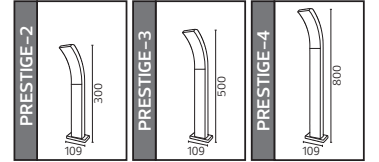

PRESTIGE-1

Model	Kod	Watt	Fiyat	Koli İçi	Lümen	Renk	Işık Rengi
PRESTIGE-1	076-053-0001-0102	12 W	78,00 $	10	1250 lm	SİYAH	4200K

METAL

PRESTIGE SERİSİ

Model	Kod	Watt	Fiyat	Koli İçi	Lümen	Renk	Işık Rengi
PRESTIGE-2	076-053-0002-0102	12 W	99,00 $	10	1250 lm	SİYAH	4200K
PRESTIGE-3	076-053-0003-0102	12 W	128,00 $	10	1250 lm	SİYAH	4200K
PRESTIGE-4	076-053-0004-0102	12 W	179,00 $	10	1250 lm	SİYAH	4200K

METAL