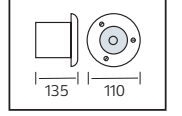

AWAX

Model	Kod	Watt	Fiyat	Koli İçi	Renk
AWAX	079-030-0001-1200	Max. 50 W	32,50 $	20	MAT KROM