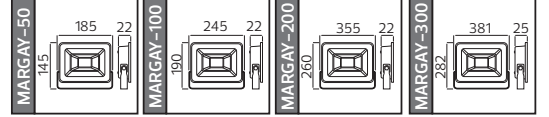

MARGAY SERİSİ

YENİ ÜRÜN

Model	Kod	Watt	Fiyat	Koli İçi	Lümen	Renk	Işık Rengi		
MARGAY-50	068-031-0050-0103	50 W	20,30 $	20	5000 lm	SİYAH	6400K	38.5x33x23	KG 10.6
MARGAY-100	068-031-0100-0103	100 W	30,60 $	20	10000 lm	SİYAH	6400K	48.5x33x29	KG 13.8
MARGAY-200	068-031-0200-0103	200 W	61,00 $	10	20000 lm	SİYAH	6400K	39x31x31.5	KG 12.1
MARGAY-300	068-031-0300-0103	300 W	83,00 $	10	30000 lm	SİYAH	6400K	42x33x33.5	KG 16.3