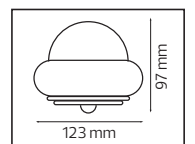

FORZA

YENİ ÜRÜN

Model	Kod	Watt	Fiyat	Koli İçi	Lümen	Renk	Işık Rengi

FORZA-10	076-097-0010-0104	10 W	12,46 $	50	700 lm	SIYAH	3000K