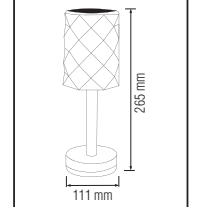

INTER 3 CCT SERİSİ

YENİ ÜRÜN

Model	Kod	Watt	Fiyat	Koli İçi	Lümen	Renk	Işık Rengi
INTER 3 CCT	050-004-0001-0009	1W	19,00 $	20	30 lm	KRİSTAL	3000K/4500K/6000K

62,5x26,0x53,5

8,0

WANDA 3 CCT SERİSİ

YENİ ÜRÜN

Model	Kod	Watt	Fiyat	Koli İçi	Lümen	Renk	Işık Rengi
WANDA 3 CCT	050-005-0001-0009	1W	19,00 $	20	30 lm	KRİSTAL	3000K/4500K/6000K

50,5x21,0x57,0

8,0