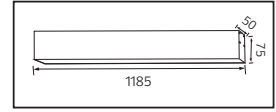

INNOVA SERİSİ

Model	Kod	Watt	Fiyat	Koli İçi	Lümen	Renk	Işık Rengi
INNOVA5-40	019-034-0040-0002	40 W	89,65 $	10	4280 lm	BEYAZ	4200K
INNOVA5-40	019-034-0040-0102	40 W	89,65 $	10	4280 lm	SİYAH	4200K