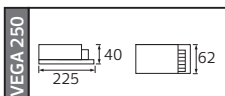

VEGA

Model	Kod	Fiyat	Watt	28x35	50x50	Amper	Koli İçi
VEGA 10	082-001-0010-0220	4,70 $	10 W	2m	1m	0.8A	250
VEGA 36	082-001-0036-0220	6,66 $	36 W	5m	1.5m	3A	100
VEGA 60	082-001-0060-0220	9,24 $	60 W	10m	4m	5A	80
VEGA 120	082-001-0120-0220	11,90 $	120 W	20m	8m	10A	40
VEGA 150	082-001-0150-0220	16,42 $	150 W	30m	10m	12A	40
VEGA 200	082-001-0200-0220	18,68 $	200 W	40m	13m	17A	40
VEGA 250	082-001-0250-0220	19,93 $	250 W	50m	17m	20.8A	30
VEGA 360	082-001-0360-0220	26,66 $	360 W	70m	24m	30A	30

42.5x34.5x49.5	KG 16.5
34.0x45.0x21.5	KG 13.5
29.0x46.0x34.0	KG 17.1
22.0x45.0x35.0	KG 11.0
45.0x29.0x25.5	KG 14.0
45.0x29.0x26.0	KG 18.0
49.0x24.0x25.0	KG 13.7
49.0x24.0x25.0	KG 15.7

İÇ MEKAN

VIPA

Model	Kod	Fiyat	Watt	28x35	50x50	Amper	Koli İçi
VIPA 12	082-002-0012-0220	4,10 $	12 W	3m	1m	1A	120
VIPA 24	082-002-0024-0220	5,13 $	24 W	5m	1.5m	2A	120
VIPA 36	082-002-0036-0220	6,12 $	36 W	7m	2m	3A	80
VIPA 48	082-002-0048-0220	7,25 $	48 W	8m	3m	4A	80
VIPA 60	082-002-0060-0220	9,89 $	60 W	11m	4m	5A	80
VIPA 72	082-002-0072-0220	10,80 $	72 W	14m	5m	6A	80

45.5x27.5x19.0	KG 5.4
45.5x27.5x19.0	KG 5.8
47.0x30.5x19.0	KG 5.9
47.0x33.5x19.0	KG 6.6
47.0x33.5x19.0	KG 8.0
47.0x42.0x19.0	KG 9.2

SLIM

İÇ MEKAN