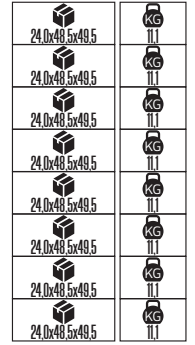

NORA SERİSİ

Model	Kod	Watt	Fiyat	Renk	Lümen	Koli İçi	Işık Rengi
NORA-5	016-053-0005-0001	5 W	3,30 $	BEYAZ	445 lm	200	2700K
NORA-5	016-053-0005-0005	5 W	3,30 $	BEYAZ	445 lm	200	7000K
NORA-5	016-053-0005-0101	5 W	3,30 $	SİYAH	445 lm	200	2700K
NORA-5	016-053-0005-0103	5 W	3,30 $	SİYAH	445 lm	200	6400K
NORA-7	016-053-0007-0001	7 W	3,50 $	BEYAZ	630 lm	200	2700K
NORA-7	016-053-0007-0005	7 W	3,50 $	BEYAZ	630 lm	200	7000K
NORA-7	016-053-0007-0101	7 W	3,50 $	SİYAH	630 lm	200	2700K
NORA-7	016-053-0007-0103	7 W	3,50 $	SİYAH	630 lm	200	6400K

POLİKARBON