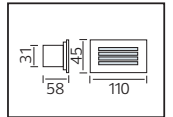

AMBER

Model	Kod	Watt	Fiyat	Koli İçi	Lümen	Renk	Işık Rengi
AMBER	079-022-0002-1203	1.2 W	14,35 $	40	72 lm	MAT KROM	6400K