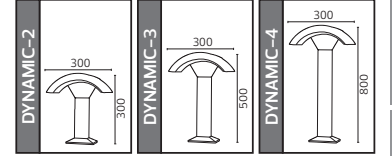

DYNAMIC-1

Model	Kod	Watt	Fiyat	Koli İçi	Lümen	Renk	Işık Rengi
DYNAMIC-1	076-058-0001-0102	24 W	86,00 $	10	2670 lm	SİYAH	4200K

META

DYNAMIC SERİSİ

Model	Kod	Watt	Fiyat	Koli İçi	Lümen	Renk	Işık Rengi
DYNAMIC-2	076-058-0002-0102	24 W	138,00 $	10	2670 lm	SİYAH	4200K
DYNAMIC-3	076-058-0003-0102	24 W	184,00 $	4	2670 lm	SİYAH	4200K
DYNAMIC-4	076-058-0004-0102	24 W	209,00 $	4	2670 lm	SİYAH	4200K

META