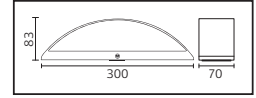

MEŞE

Model	Kod	Watt	Fiyat	Koli İçi	Lümen	Renk	Işık Rengi
MEŞE	076-004-0012-0102	12 W	70,85 \$	12	1250 lm	SIYAH	4200K

META

ZAKKUM

Model	Kod	Watt	Fiyat	Koli İçi	Lümen	Renk	Işık Rengi
ZAKKUM	076-005-0006-0102	6 W	48,82 \$	12	540 lm	SIYAH	4200K