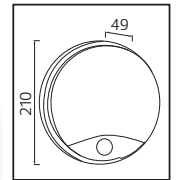

Made in **Türkiye**

BOLKAR

YENİ ÜRÜN

Model	Kod	Watt	Fiyat	Koli İçi	Lümen	Renk	Işık Rengi
BOLKAR-20	071-014-0020-0003	20 W	808,00 TL	20	2400 lm	BEYAZ	6400K
BOLKAR-20	071-014-0020-0103	20 W	808,00 TL	20	2400 lm	SİYAH	6400K

PLASTİK

SENSÖRLÜ

VESPER

Model	Kod	Watt	Fiyat	Koli İçi	Lümen	Renk	Işık Rengi
VESPER-15	071-013-0015-0002	15 W	52,60 $	10	1500 lm	BEYAZ	4200K

PLASTİK

SENSÖRLÜ