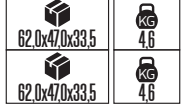

Made in **Türkiye**

ORKİDE-1

Model	Kod	Watt	Fiyat	Koli İçi	Renk
ORKİDE-1	400-000-121	Max. 40W	490,00 TL	12	SİYAH
ORKİDE-1	400-001-121	Max. 40W	490,00 TL	12	GİRİ

PLASTİK

ORKİDE-2

Model	Kod	Watt	Fiyat	Koli İçi	Renk
ORKİDE-2	400-000-122	Max. 40W	631,00 TL	8	SİYAH
ORKİDE-2	400-001-122	Max. 40W	631,00 TL	8	GİRİ

PLASTİK

ORKİDE-3

Model	Kod	Watt	Fiyat	Koli İçi	Renk
ORKİDE-3	400-000-123	Max. 40W	474,00 TL	20	SİYAH
ORKİDE-3	400-001-123	Max. 40W	474,00 TL	20	GİRİ

PLASTİK