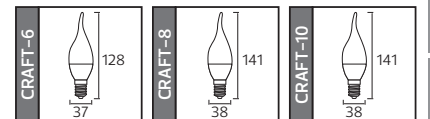

CRAFT SERİSİ

Model	Kod	Watt	Fiyat	Koli İçi	Lümen	Işık Rengi
CRAFT-6	001-004-0006-0002	6 W	1,47 $	100	510 lm	4200K
CRAFT-6	001-004-0006-0003	6 W	1,47 $	100	510 lm	6400K
CRAFT-8	001-004-0008-0002	8 W	1,57 $	100	800 lm	4200K
CRAFT-8	001-004-0008-0003	8 W	1,57 $	100	800 lm	6400K
CRAFT-10	001-004-0010-0002	10 W	1,67 $	100	1000 lm	4200K
CRAFT-10	001-004-0010-0003	10 W	1,67 $	100	1000 lm	6400K