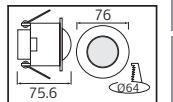

CORSA

Model	Kod	Watt	Fiyat	Koli İçi	Renk
CORSA	088-001-0006-0020	Max. 1200W	11,44 $	50	BEYAZ