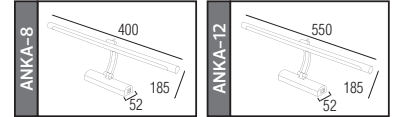

Model	Kod	Watt	Fiyat	Koli İçi	Lümen	Renk	Işık Rengi
ANKA-8	040-014-0008-1102	8 W	42,30 $	20	720 lm	KROM	4200K
ANKA-8	040-014-0008-0102	8 W	41,20 $	20	720 lm	SİYAH	4200K
ANKA-12	040-014-0012-1102	12 W	49,30 $	20	1200 lm	KROM	4200K
ANKA-12	040-014-0012-0102	12 W	48,10 $	20	1200 lm	SİYAH	4200K

43,5x62,0x36,5	KG 9,2
43,5x62,0x36,5	KG 9,2
58,5x62,0x36,5	KG 11,8
58,5x62,0x36,5	KG 11,8