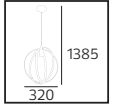

NEWTON

Model	Kod	Watt	Fiyat	Koli İçi	Renk
NEWTON	021-010-0001-0100	Max. 60W	41,00 $	8	SİYAH

KATLANABİLİR