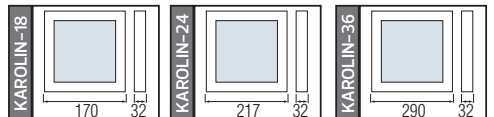

BACKLIGHT

SIVAÜSTÜ

PLASTİK