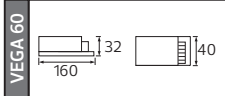

VEGA

Model	Kod	Fiyat	Watt	28x35	50x50	Amper	Koli İçi
VEGA 10	082-001-0010-0220	4,70 $	10 W	2m	1m	0.8A	250
VEGA 36	082-001-0036-0220	6,66 $	36 W	5m	1.5m	3A	100
VEGA 60	082-001-0060-0220	9,24 $	60 W	10m	4m	5A	80
VEGA 120	082-001-0120-0220	11,90 $	120 W	20m	8m	10A	40
VEGA 150	082-001-0150-0220	16,42 $	150 W	30m	10m	12A	40
VEGA 200	082-001-0200-0220	18,68 $	200 W	40m	13m	17A	40
VEGA 250	082-001-0250-0220	19,93 $	250 W	50m	17m	20.8A	30
VEGA 360	082-001-0360-0220	26,66 $	360 W	70m	24m	30A	30

42.5x34.5x49.5	KG 16.5
34.0x45.0x21.5	KG 13.5
29.0x46.0x34.0	KG 17.1
22.0x45.0x35.0	KG 11.0
45.0x29.0x25.5	KG 14.0
45.0x29.0x26.0	KG 18.0
49.0x24.0x25.0	KG 13.7
49.0x24.0x25.0	KG 15.7

İÇ MEKAN

VIPA

Model	Kod	Fiyat	Watt	28x35	50x50	Amper	Koli İçi
VIPA 12	082-002-0012-0220	4,10 $	12 W	3m	1m	1A	120
VIPA 24	082-002-0024-0220	5,13 $	24 W	5m	1.5m	2A	120
VIPA 36	082-002-0036-0220	6,12 $	36 W	7m	2m	3A	80
VIPA 48	082-002-0048-0220	7,25 $	48 W	8m	3m	4A	80
VIPA 60	082-002-0060-0220	9,89 $	60 W	11m	4m	5A	80
VIPA 72	082-002-0072-0220	10,80 $	72 W	14m	5m	6A	80

45.5x27.5x19.0	KG 5.4
45.5x27.5x19.0	KG 5.8
47.0x30.5x19.0	KG 5.9
47.0x33.5x19.0	KG 6.6
47.0x33.5x19.0	KG 8.0
47.0x42.0x19.0	KG 9.2

SLIM

İÇ MEKAN