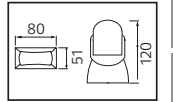

MEGANE

Model	Kod	Watt	Fiyat	Koli İçi	Renk
MEGANE	088-001-0008-0020	Max. 1200W	12,47 $	50	BEYAZ