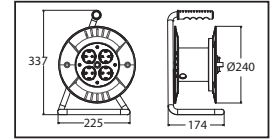

SPIN 2 (KABLOLU)

YENİ ÜRÜN

Model	Kod	Fiyat	Koli İçi	Renk
15 MT	310-015-501	2.053 TL	1	SİYAH
25 MT	310-025-501	2.611 TL	1	SİYAH