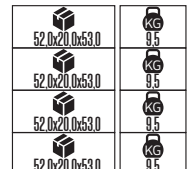

Model	Kod	Watt	Fiyat	Renk	Lümen	Koli İçi	Işık Rengi
AMARA	016-079-0006-0001	6 W	4,60 $	BEYAZ	480 lm	200	2700K
AMARA	016-079-0006-0003	6 W	4,60 $	BEYAZ	480 lm	200	6400K
AMARA	016-079-0006-0101	6 W	4,60 $	SİYAH	480 lm	200	2700K
AMARA	016-079-0006-0103	6 W	4,60 $	SİYAH	480 lm	200	6400K