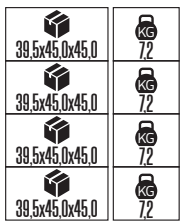

ARTOS 20

Model	Kod	Watt	Fiyat	Koli İçi	Lümen	Renk	Işık Rengi
ARTOS 20	400-001-128	20 W	413,00 TL	20	2050 lm	BEYAZ	4200K
ARTOS 20	400-011-128	20 W	413,00 TL	20	2050 lm	SİYAH	4200K
ARTOS 20	400-002-128	20 W	413,00 TL	20	2050 lm	BEYAZ	6400K
ARTOS 20	400-012-128	20 W	413,00 TL	20	2050 lm	SİYAH	6400K