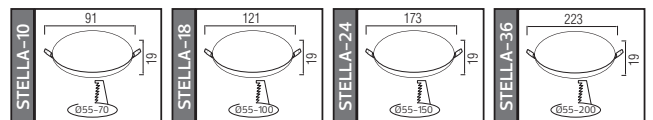

STELLA SERİSİ

Model	Kod	Watt	Fiyat	Koli İçi	Lümen	Renk	Işık Rengi
STELLA-8	016-052-0008-0003	8 W	3,95 $	20	720 lm	BEYAZ	6400K
STELLA-16	016-052-0016-0003	16 W	5,00 $	20	1610 lm	BEYAZ	6400K
STELLA-20	016-052-0020-0003	20 W	7,30 $	20	2100 lm	BEYAZ	6400K

20.0x20.0x23.0	KG 2.3
27.5x22.0x27.0	KG 3.3
50.0x38.5x19.5	KG 5.3

ÇERÇEVESİZ

RAYLI

STELLA SERİSİ

Model	Kod	Watt	Fiyat	Koli İçi	Lümen	Renk	Işık Rengi
STELLA-10	016-052-0010-0001	10 W	5,28 $	50	935 lm	BEYAZ	2700K
STELLA-10	016-052-0010-0003	10 W	5,28 $	50	935 lm	BEYAZ	6400K
STELLA-18	016-052-0018-0001	18 W	6,66 $	50	1800 lm	BEYAZ	2700K
STELLA-18	016-052-0018-0003	18 W	6,66 $	50	1800 lm	BEYAZ	6400K
STELLA-24	016-052-0024-0001	24 W	8,39 $	20	2500 lm	BEYAZ	2700K
STELLA-24	016-052-0024-0003	24 W	8,39 $	20	2500 lm	BEYAZ	6400K
STELLA-36	016-052-0036-0001	36 W	11,20 $	20	3820 lm	BEYAZ	2700K
STELLA-36	016-052-0036-0003	36 W	11,20 $	20	3820 lm	BEYAZ	6400K

22.0x57.0x22.0	KG 4.35
22.0x57.0x22.0	KG 4.35
22.0x67.0x32.0	KG 6.22
22.0x67.0x32.0	KG 6.22
37.5x37.5x21.0	KG 6.13
37.5x37.5x21.0	KG 6.13
43.0x47.0x27.0	KG 6.23
43.0x47.0x27.0	KG 6.23