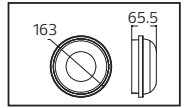

ARTOS 15

Model	Kod	Watt	Fiyat	Koli İçi	Lümen	Renk	Işık Rengi
ARTOS 15	400-001-127	15 W	318,00 TL	30	1500 lm	BEYAZ	4200K
ARTOS 15	400-011-127	15 W	318,00 TL	30	1500 lm	SİYAH	4200K
ARTOS 15	400-002-127	15 W	318,00 TL	30	1500 lm	BEYAZ	6400K
ARTOS 15	400-012-127	15 W	318,00 TL	30	1500 lm	SİYAH	6400K