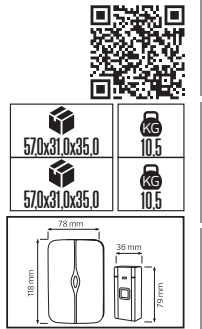

PİL DAHİLDİR