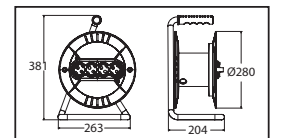

ROLL 3 (KABLOLU)

YENİ ÜRÜN

Model	Kod	Fiyat	Koli İçi	Renk
20 MT	310-020-301	2.585 TL	1	SİYAH
30 MT	310-030-301	3.110 TL	1	SİYAH
40 MT	310-040-301	3.678 TL	1	SİYAH