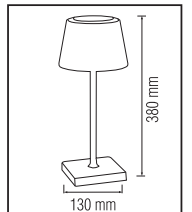

GLAMOR/RGB SERİSİ

YENİ ÜRÜN

Model	Kod	Watt	Fiyat	Koli İçi	Renk	Işık Rengi
GLAMOR/RGB	050-006-0001-0106	2 W	48,00 $	10	SİYAH	RGB