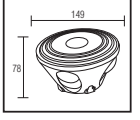

PLASTİK

47,5x32,5x20,5

KG 24,0

BOLERO

Model	Kod	Watt	Fiyat	Koli İçi	Lümen	Renk	Işık Rengi
BOLERO-6	076-076-0006-0104	6 W	13,35 \$	50	420 lm	SİYAH	3000K

PLASTİK

63,5x33,0x26,5

KG 3,8