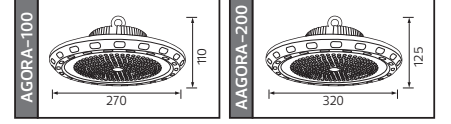

AGORA SERİSİ

YENİ ÜRÜN

Model	Kod	Watt	Fiyat	Koli İçi	Lümen	Renk	Işık Rengi
AGORA-100	063-008-0100-0103	100 W	61,30 $	6	11400 lm	SİYAH	6400K
AGORA-200	063-008-0200-0103	200 W	97,84 $	1	17150 lm	SİYAH	6400K

56,5x28,5x41,5	8,0 KG
33,0x33,0x15,0	1,8 KG

OLIMPOS

Model	Kod	Watt	Fiyat	Koli İçi	Lümen	Renk	Işık Rengi
OLIMPOS-100	063-002-0100-0102	100 W	90,00 $	6	9200 lm	KROM	4200K

49,0x49,0x49,0	12,5 KG