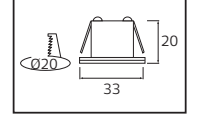

MONICA

Model	Kod	Watt	Fiyat	Koli İçi	Lümen	Renk	Işık Rengi
MONICA	016-003-0001-0102	1W	4,10 $	100	80 lm	SİYAH	4200K
MONICA	016-003-0001-1202	1W	4,20 $	100	80 lm	MAT KROM	4200K