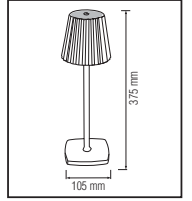

54,0x28,0x44,4	7,0 KG
54,0x28,0x44,4	7,0 KG
54,0x28,0x44,4	7,0 KG

DİMLİ

MERIDA 3 CCT SERİSİ

YENİ ÜRÜN

Model	Kod	Watt	Fiyat	Koli İçi	Lümen	Renk	Işık Rengi
MERIDA 3CCT	050-001-0001-0109	3 W	40,00 \$	10	80 lm	Siyah	3000K/4500K/6000K
MERIDA 3CCT	050-001-0001-0009	3 W	40,00 \$	10	80 lm	Beyaz	3000K/4500K/6000K