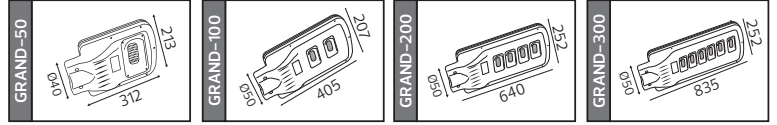

IP65

KOWLOON

Model	Kod	Watt	Fiyat	Koli İçi	Lümen	Renk	Işık Rengi		
KOWLOON	074-003-0026-0203	26 W	127,70 \$	10	2250 lm	GRI	6400K	500x380x210	12,1 KG

SOLAR

GRAND SERİSİ

Model	Kod	Watt	Fiyat	Koli İçi	Lümen	Renk	Işık Rengi		
GRAND-50	074-009-0050-0103	50 W	46,75 \$	10	826 lm	SİYAH	6400K	65,0x22,5x33,0	KG 3,9
GRAND-100	074-009-0100-0103	100 W	54,80 \$	10	984 lm	SİYAH	6400K	42,0x34,0x43,0	KG 18,7
GRAND-200	074-009-0200-0103	200 W	99,90 \$	5	1198 lm	SİYAH	6400K	65,5x43,0x27,0	KG 13,2
GRAND-300	074-009-0300-0103	300 W	131,70 \$	3	1567 lm	SİYAH	6400K	87,0x26,0x27,0	KG 3,8