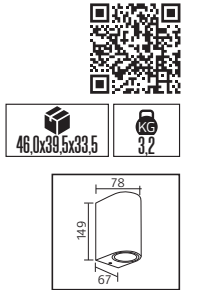

META

MAMBA

Model	Kod	Watt	Fiyat	Koli İçi	Renk
MAMBA	076-066-0001-0100	Max. 2x35W	14,34 \$	50	SİYAH

PLASTİK

MAMBA-SQ

Model	Kod	Watt	Fiyat	Koli İçi	Renk
MAMBA-SQ	076-067-0001-0100	Max. 2x35W	14,34 \$	50	SİYAH