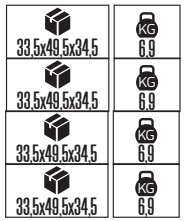

ARTOS 15

Model	Kod	Watt	Fiyat	Koli İçi	Lümen	Renk	Işık Rengi
ARTOS 15	400-001-127	15 W	318,00 TL	30	1500 lm	BEYAZ	4200K
ARTOS 15	400-011-127	15 W	318,00 TL	30	1500 lm	SİYAH	4200K
ARTOS 15	400-002-127	15 W	318,00 TL	30	1500 lm	BEYAZ	6400K
ARTOS 15	400-012-127	15 W	318,00 TL	30	1500 lm	SİYAH	6400K