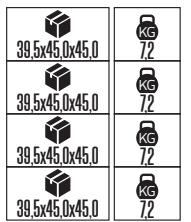

ARTOS 20

Model	Kod	Watt	Fiyat	Koli İçi	Lümen	Renk	Işık Rengi
ARTOS 20	400-001-128	20 W	413,00 TL	20	2050 lm	BEYAZ	4200K
ARTOS 20	400-011-128	20 W	413,00 TL	20	2050 lm	SİYAH	4200K
ARTOS 20	400-002-128	20 W	413,00 TL	20	2050 lm	BEYAZ	6400K
ARTOS 20	400-012-128	20 W	413,00 TL	20	2050 lm	SİYAH	6400K