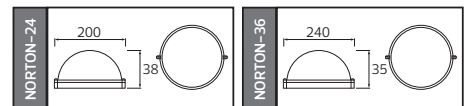

FARADAY

Model	Kod	Watt	Fiyat	Koli İçi	Lümen	Renk	Işık Rengi
FARADAY-24	071-015-0024-0004	24 W	13,90 $	40	2400 lm	BEYAZ	3000K
FARADAY-24	071-015-0024-0010	24 W	13,90 $	40	2400 lm	BEYAZ	8000K
FARADAY-36	071-015-0036-0004	36 W	18,10 $	30	3600 lm	BEYAZ	3000K
FARADAY-36	071-015-0036-0010	36 W	18,10 $	30	3600 lm	BEYAZ	8000K

PLASTİK

NORTON

Model	Kod	Watt	Fiyat	Koli İçi	Lümen	Renk	Işık Rengi
NORTON-24	071-016-0024-0004	24 W	14,50 $	40	2400 lm	BEYAZ	3000K
NORTON-24	071-016-0024-0010	24 W	14,50 $	40	2400 lm	BEYAZ	8000K
NORTON-36	071-016-0036-0004	36 W	19,50 $	30	3600 lm	BEYAZ	3000K
NORTON-36	071-016-0036-0010	36 W	19,50 $	30	3600 lm	BEYAZ	8000K

PLASTİK