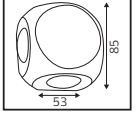

PLASTİK

47,5x32,5x20,5

KG 24,0

BOLERO

Model	Kod	Watt	Fiyat	Koli İçi	Lümen	Renk	Işık Rengi
BOLERO-6	076-076-0006-0104	6 W	13,35 \$	50	420 lm	SİYAH	3000K

PLASTİK

63,5x33,0x26,5

KG 3,8