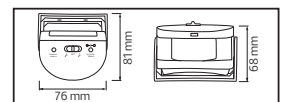

PİL DAHİLDİR

PLAY SERİSİ

Model	Kod	Voltaj	Fiyat	Koli İçi	Renk
PLAY	086-005-0001-0020	4.5V DC	13,50 \$	60	BEYAZ

54.5x31.0x27.0	KG 6.0
----------------	--------

CONTROLLER-1

Model	Kod	Watt	Fiyat	Koli İçi	Renk
CONTROLLER-1	105-001-0001-0020	1000 W	8,60 \$	100	BEYAZ