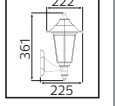

Made in **Türkiye**

BEGONYA-1

Model	Kod	Watt	Fiyat	Koli İçi	Renk
BEGONYA-1	400-010-116	Max. 40W	558,00 TL	12	SİYAH
BEGONYA-1	400-020-116	Max. 40W	558,00 TL	12	BEYAZ

PLASTİK

BEGONYA-2

Model	Kod	Watt	Fiyat	Koli İçi	Renk
BEGONYA-2	400-010-117	Max. 40W	558,00 TL	12	SİYAH
BEGONYA-2	400-020-117	Max. 40W	558,00 TL	12	BEYAZ

PLASTİK