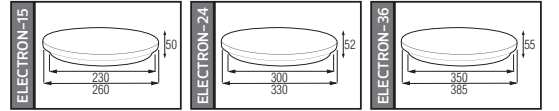

ELECTRON SERİSİ

Model	Kod	Watt	Fiyat	Koli İçi	Lümen	Renk	Işık Rengi
ELECTRON-15	027-010-0015-0003	15 W	15,61 $	20	911 lm	BEYAZ	6400K
ELECTRON-24	027-010-0024-0003	24 W	20,94 $	12	1485 lm	BEYAZ	6400K
ELECTRON-36	027-010-0036-0003	36 W	28,35 $	12	2228 lm	BEYAZ	6400K

51,5x31,0x31,0	6,9
36,5x68,5x35,0	8,8
79,0x38,0x40,0	9,3