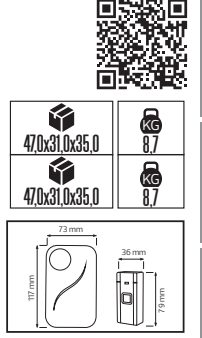

UZAKTAN KUMANDALI KAPI ZİLLERİ

HOROZ® ELECTRIC

FUJI-D SERİSİ

Model	Kod	Voltaj	Fiyat	Koli İçi	Renk
FUJI-D	086-002-0001-0520	3V DC	11,75 \$	60	MAVİ
FUJI-D	086-002-0001-0120	3V DC	11,75 \$	60	SİYAH

PİL DAHİLDİR