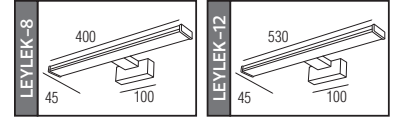

Model	Kod	Watt	Fiyat	Koli İçi	Lümen	Renk	Işık Rengi
LEYLEK-8	040-016-0008-1102	8 W	38,00 $	20	720 lm	KROM	4200K
LEYLEK-8	040-016-0008-0102	8 W	36,20 $	20	720 lm	SİYAH	4200K
LEYLEK-12	040-016-0012-1102	12 W	43,10 $	20	1200 lm	KROM	4200K
LEYLEK-12	040-016-0012-0102	12 W	41,10 $	20	1200 lm	SİYAH	4200K