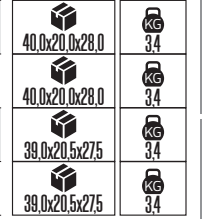

FILAMENT CANDLE

Model	Kod	Watt	Fiyat	Koli İçi	Lümen	Işık Rengi
FILAMENT CANDLE-4	001-013-0004-0004	4 W	2,41$	100	450 lm	3000K
FILAMENT CANDLE-4	001-013-0004-0003	4 W	2,41$	100	450 lm	6400K
FILAMENT CANDLE-6	001-013-0006-0004	6 W	2,46$	100	700 lm	3000K
FILAMENT CANDLE-6	001-013-0006-0003	6 W	2,46$	100	700 lm	6400K

FILAMENT CANDLE/DIM

Model	Kod	Watt	Fiyat	Koli İçi	Lümen	Işık Rengi
FILAMENT CANDLE-4/DIM	001-013-1004-0004	4 W	5,22$	100	450 lm	3000K
FILAMENT CANDLE-4/DIM	001-013-1004-0003	4 W	5,22$	100	450 lm	6400K
FILAMENT CANDLE-6/DIM	001-013-1006-0004	6 W	5,46$	100	700 lm	3000K
FILAMENT CANDLE-6/DIM	001-013-1006-0003	6 W	5,46$	100	700 lm	6400K

DİMLİ

FILAMENT FLAME

Model	Kod	Watt	Fiyat	Koli İçi	Lümen	Işık Rengi
FILAMENT FLAME-4	001-014-0004-0004	4 W	2,40$	100	450 lm	3000K
FILAMENT FLAME-4	001-014-0004-0003	4 W	2,40$	100	450 lm	6400K
FILAMENT FLAME-6	001-014-0006-0004	6 W	2,46$	100	700 lm	3000K
FILAMENT FLAME-6	001-014-0006-0003	6 W	2,46$	100	700 lm	6400K

FILAMENT FLAME/DIM

Model	Kod	Watt	Fiyat	Koli İçi	Lümen	Işık Rengi
FILAMENT FLAME-4/DIM	001-014-1004-0004	4 W	5,22$	100	450 lm	3000K
FILAMENT FLAME-4/DIM	001-014-1004-0003	4 W	5,22$	100	450 lm	6400K
FILAMENT FLAME-6/DIM	001-014-1006-0004	6 W	5,46$	100	700 lm	3000K
FILAMENT FLAME-6/DIM	001-014-1006-0003	6 W	5,46$	100	700 lm	6400K

DİMLİ