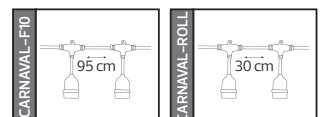

SPECTRA SERİSİ

Model	Kod	Watt	Fiyat	Koli İçi	Lümen	Renk
SPECTRA	001-017-0003-0614	3W	1,89 $	100	102 lm	KIRMIZI
SPECTRA	001-017-0003-0512	3W	1,89 $	100	38 lm	MAVİ
SPECTRA	001-017-0003-0813	3W	1,89 $	100	205 lm	YEŞİL
SPECTRA	001-017-0003-0711	3W	1,89 $	100	315 lm	SARI

58.0x29.0x21.5	KG 3.8
58.0x29.0x21.5	KG 3.8
58.0x29.0x21.5	KG 3.8
58.0x29.0x21.5	KG 3.8

RAINBOW SERİSİ

Model	Kod	Watt	Fiyat	Koli İçi	Lümen	Renk
RAINBOW	001-017-0001-0614	1W	1,00 $	250	34	KIRMIZI
RAINBOW	001-017-0001-0512	1W	1,00 $	250	12	MAVİ
RAINBOW	001-017-0001-0711	1W	1,00 $	250	105	SARI
RAINBOW	001-017-0001-0813	1W	1,00 $	250	68	YEŞİL

70.0x24.0x25.0	KG 6.0
70.0x24.0x25.0	KG 6.0
70.0x24.0x25.0	KG 6.0
70.0x24.0x25.0	KG 6.0

CARNAVAL SERİSİ

Model	Kod	Watt	Fiyat	Metre	Kablo	Duy	Koli İçi
CARNAVAL-F10	022-002-0010-0100	Max. 500W	44,50 $	10 m.	2x0,94	10 Duy	20

48.0x35.0x35.0	KG 25.6
48.0x32.0x32.0	KG 18.2