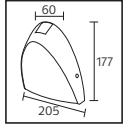

PLASTİK

41,0x37,0x43,5

KG 7,2

SEGMENT

Model	Kod	Watt	Fiyat	Koli İçi	Lümen	Renk	Işık Rengi
-------	-----	------	-------	----------	-------	------	------------

SEGMENT	076-059-0024-0104	24 W	25,00 \$	20	1800 lm	SIYAH	3000K
---------	-------------------	------	----------	----	---------	-------	-------