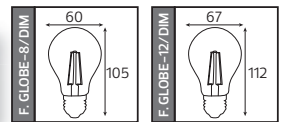

Model	Kod	Watt	Fiyat	Koli İçi	Lümen	Işık Rengi		
FILAMENT GLOBE-8/DIM	001-015-1008-0004	8 W	7,97 $	100	900 lm	3000K	33.0x64.0x24.5	3.4
FILAMENT GLOBE-8/DIM	001-015-1008-0003	8 W	7,97 $	100	900 lm	6400K	33.0x64.0x24.5	3.4
FILAMENT GLOBE-12/DIM	001-015-1012-0004	12 W	12,00 $	100	1540 lm	3000K	36.5x76.5x26.0	7.2
FILAMENT GLOBE-12/DIM	001-015-1012-0003	12 W	12,00 $	100	1540 lm	6400K	36.5x76.5x26.0	7.2