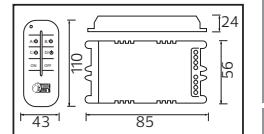

CONTROLLER-1

Model	Kod	Watt	Fiyat	Koli İçi	Renk
CONTROLLER-1	105-001-0001-0020	1000 W	8,60 $	100	BEYAZ

1 KANAL

CONTROLLER-2

Model	Kod	Watt	Fiyat	Koli İçi	Renk
CONTROLLER-2	105-001-0002-0020	2000 W	9,45 $	100	BEYAZ

2 KANAL

CONTROLLER-3

Model	Kod	Watt	Fiyat	Koli İçi	Renk
CONTROLLER-3	105-001-0003-0020	3000 W	10,15 $	100	BEYAZ

3 KANAL

CONTROLLER-4

Model	Kod	Watt	Fiyat	Koli İçi	Renk
CONTROLLER-4	105-001-0004-0020	4000 W	11,00 $	100	BEYAZ

4 KANAL