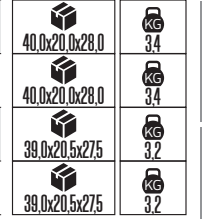

FILAMENT FLAME

Model	Kod	Watt	Fiyat	Koli İçi	Lümen	Işık Rengi
FILAMENT FLAME-4	001-014-0004-0004	4 W	2,40$	100	450 lm	3000K
FILAMENT FLAME-4	001-014-0004-0003	4 W	2,40$	100	450 lm	6400K
FILAMENT FLAME-6	001-014-0006-0004	6 W	2,46$	100	700 lm	3000K
FILAMENT FLAME-6	001-014-0006-0003	6 W	2,46$	100	700 lm	6400K