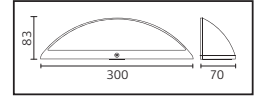

META

TAFLAN

Model	Kod	Watt	Fiyat	Koli İçi	Lümen	Renk	Işık Rengi
TAFLAN	076-006-0006-0102	5.5 W	71,00 $	12	435 lm	SIYAH	4200K

MEŞE

Model	Kod	Watt	Fiyat	Koli İçi	Lümen	Renk	Işık Rengi
MEŞE	076-004-0012-0102	12 W	70,85 $	12	1250 lm	SIYAH	4200K

META

ZAKKUM

Model	Kod	Watt	Fiyat	Koli İçi	Lümen	Renk	Işık Rengi
ZAKKUM	076-005-0006-0102	6 W	48,82 $	12	540 lm	SIYAH	4200K

META

META

ARDIÇ

Model	Kod	Watt	Fiyat	Koli İçi	Lümen	Renk	Işık Rengi
ARDIÇ	076-003-0006-0102	5.5 W	50,84 $	8	385 lm	SIYAH	4200K

Suitable for floor installation

OPTIC-X

YENİ ÜRÜN

Model	Kod	Watt	Fiyat	Koli İçi	Renk
OPTIC-X	075-021-0001-0100	Max. 10 W	9,40 $	50	SIYAH

Suitable for floor installation

CARBON

YENİ ÜRÜN

Model	Kod	Watt	Fiyat	Koli İçi	Lümen	Renk	Işık Rengi
CARBON	076-113-0007-0104	7 W	10,00 $	40	490 lm	SIYAH	3000K
CARBON	076-113-0007-0113	7 W	10,00 $	40	490 lm	SIYAH	YEŞİL