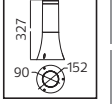

Made in **Türkiye**

ORKİDE-1

Model	Kod	Watt	Fiyat	Koli İçi	Renk
ORKİDE-1	400-000-121	Max. 40W	490,00 TL	12	SİYAH
ORKİDE-1	400-001-121	Max. 40W	490,00 TL	12	GİRİ

PLASTİK

ORKİDE-2

Model	Kod	Watt	Fiyat	Koli İçi	Renk
ORKİDE-2	400-000-122	Max. 40W	631,00 TL	8	SİYAH
ORKİDE-2	400-001-122	Max. 40W	631,00 TL	8	GİRİ

PLASTİK

ORKİDE-3

Model	Kod	Watt	Fiyat	Koli İçi	Renk
ORKİDE-3	400-000-123	Max. 40W	474,00 TL	20	SİYAH
ORKİDE-3	400-001-123	Max. 40W	474,00 TL	20	GİRİ

PLASTİK