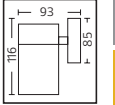

MANOLYA

Model	Kod	Watt	Fiyat	Koli İçi	Renk
MANOLYA-1	075-008-0001-0100	Max. 35W	14,40 $	24	SİYAH