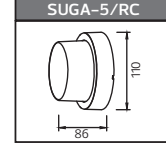

SUGA-5/SC-SUGA-12/SC