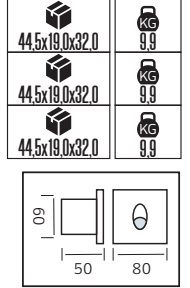

ZÜMRÜT

Model	Kod	Watt	Fiyat	Koli İçi	Lümen	Renk	Işık Rengi
ZÜMRÜT	079-001-0003-0117	3 W	17,00 $	50	50 lm	SİYAH	4000K
ZÜMRÜT	079-001-0003-0017	3 W	17,00 $	50	50 lm	BEYAZ	4000K
ZÜMRÜT	079-001-0003-1217	3 W	17,00 $	50	50 lm	MAT KROM	4000K