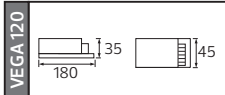

VEGA

Model	Kod	Fiyat	Watt	28x35	50x50	Amper	Koli İçi
VEGA 10	082-001-0010-0220	4,70 $	10 W	2m	1m	0.8A	250
VEGA 36	082-001-0036-0220	6,66 $	36 W	5m	1.5m	3A	100
VEGA 60	082-001-0060-0220	9,24 $	60 W	10m	4m	5A	80
VEGA 120	082-001-0120-0220	11,90 $	120 W	20m	8m	10A	40
VEGA 150	082-001-0150-0220	16,42 $	150 W	30m	10m	12A	40
VEGA 200	082-001-0200-0220	18,68 $	200 W	40m	13m	17A	40
VEGA 250	082-001-0250-0220	19,93 $	250 W	50m	17m	20.8A	30
VEGA 360	082-001-0360-0220	26,66 $	360 W	70m	24m	30A	30

42.5x34.5x49.5	KG 16.5
34.0x45.0x21.5	KG 13.5
29.0x46.0x34.0	KG 17.1
22.0x45.0x35.0	KG 11.0
45.0x29.0x25.5	KG 14.0
45.0x29.0x26.0	KG 18.0
49.0x24.0x25.0	KG 13.7
49.0x24.0x25.0	KG 15.7

İÇ MEKAN

VIPA

Model	Kod	Fiyat	Watt	28x35	50x50	Amper	Koli İçi
VIPA 12	082-002-0012-0220	4,10 $	12 W	3m	1m	1A	120
VIPA 24	082-002-0024-0220	5,13 $	24 W	5m	1.5m	2A	120
VIPA 36	082-002-0036-0220	6,12 $	36 W	7m	2m	3A	80
VIPA 48	082-002-0048-0220	7,25 $	48 W	8m	3m	4A	80
VIPA 60	082-002-0060-0220	9,89 $	60 W	11m	4m	5A	80
VIPA 72	082-002-0072-0220	10,80 $	72 W	14m	5m	6A	80

45.5x27.5x19.0	KG 5.4
45.5x27.5x19.0	KG 5.8
47.0x30.5x19.0	KG 5.9
47.0x33.5x19.0	KG 6.6
47.0x33.5x19.0	KG 8.0
47.0x42.0x19.0	KG 9.2

SLIM

İÇ MEKAN