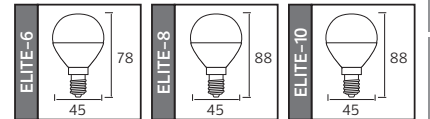

ELITE E14 SERİSİ

Model	Kod	Watt	Fiyat	Koli İçi	Lümen	Işık Rengi
ELITE-6	001-005-0006-0002	6 W	1,47 \$	100	510 lm	4200K
ELITE-6	001-005-0006-0003	6 W	1,47 \$	100	510 lm	6400K
ELITE-8	001-005-0008-0002	8 W	1,57 \$	100	800 lm	4200K
ELITE-8	001-005-0008-0003	8 W	1,57 \$	100	800 lm	6400K
ELITE-10	001-005-0010-0002	10 W	1,67 \$	100	1000 lm	4200K
ELITE-10	001-005-0010-0003	10 W	1,67 \$	100	1000 lm	6400K