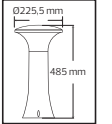

PAPATYA-2

Model	Kod	Watt	Fiyat	Koli İçi	Renk
PAPATYA-2	400-000-142	Max. 40W	771,00 TL	6	SİYAH
PAPATYA-2	400-001-142	Max. 40W	771,00 TL	6	GRİ