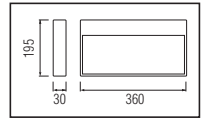

ZOFF

Model	Kod	Watt	Fiyat	Koli İçi	Lümen
ZOFF	084-019-0001-0016	1.5 W	25,80 $	20	50 lm