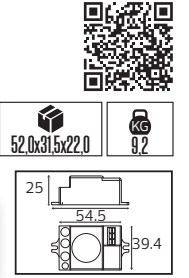

SMART

Model	Kod	Watt	Fiyat	Koli İçi	Renk
SMART	088-001-0005-0020	Max. 1200W	10,95 \$	50	BEYAZ

POLO

Model	Kod	Watt	Fiyat	Koli İçi	Renk
POLO	088-001-0007-0020	Max. 1200W	14,23 \$	100	BEYAZ

MICROWAVE

FLASH

Model	Kod	Watt	Fiyat	Amper	Koli İçi	Renk
FLASH	089-001-0001-0020	Max. 1000W	4,53 \$	6A	200	BEYAZ