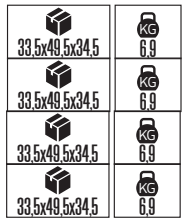

ARTOS 15

Model	Kod	Watt	Fiyat	Koli İçi	Lümen	Renk	Işık Rengi
ARTOS 15	400-001-127	15 W	318,00 TL	30	1500 lm	BEYAZ	4200K
ARTOS 15	400-011-127	15 W	318,00 TL	30	1500 lm	SİYAH	4200K
ARTOS 15	400-002-127	15 W	318,00 TL	30	1500 lm	BEYAZ	6400K
ARTOS 15	400-012-127	15 W	318,00 TL	30	1500 lm	SİYAH	6400K