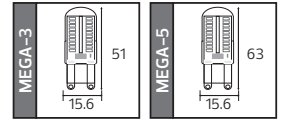

36,7x18,5x77,0	2,6
36,7x18,5x77,0	2,6
25,0x25,0x19,0	4,1
25,0x25,0x19,0	4,1

NANO SERİSİ

Model	Kod	Watt	Fiyat	Koli İçi	Lümen	Işık Rengi
NANO-2 (HL452L)	001-008-0002-0001	1.5 W	1,90 \$	200	105 lm	2700K
NANO-2 (HL452L)	001-008-0002-0003	1.5 W	1,90 \$	200	105 lm	6400K
NANO-3 (HL453L)	001-008-0003-0001	3 W	3,76 \$	200	210 lm	2700K
NANO-3 (HL453L)	001-008-0003-0003	3 W	3,76 \$	200	210 lm	6400K