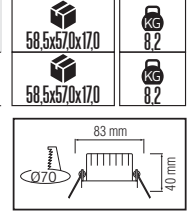

Model	Kod	Watt	Fiyat	Koli İçi	Lümen	Renk	Işık Rengi
LILYA-5	016-009-0005-1201	5 W	6,24 $	100	335 lm	MAT KROM	2700K
LILYA-5	016-009-0005-1203	5 W	6,24 $	100	335 lm	MAT KROM	6400K

NORA SERİSİ