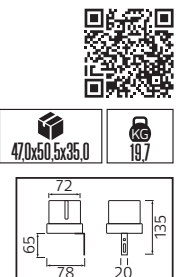

LUXOR

Model	Kod	Watt	Fiyat	Amper	Koli İçi	Renk
LUXOR	089-001-0003-0020	Max. 2700W	8,42 $	25A	100	BEYAZ