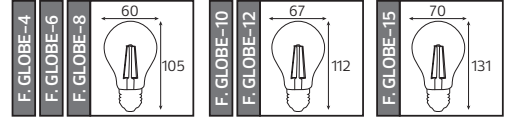

DİMLİ

FILAMENT GLOBE

Model	Kod	Watt	Fiyat	Koli İçi	Lümen	Işık Rengi		
FILAMENT GLOBE-4	001-015-0004-0004	4 W	3,82 \$	100	450 lm	3000K	64.0x33.0x27.0	5.6
FILAMENT GLOBE-4	001-015-0004-0003	4 W	3,82 \$	100	450 lm	6400K	64.0x33.0x27.0	5.6
FILAMENT GLOBE-6	001-015-0006-0004	6 W	3,94 \$	100	700 lm	3000K	33.0x64.0x25.0	5.8
FILAMENT GLOBE-6	001-015-0006-0003	6 W	3,94 \$	100	700 lm	6400K	33.0x64.0x25.0	5.8
FILAMENT GLOBE-8	001-015-0008-0004	8 W	4,07 \$	100	900 lm	3000K	33.0x64.0x24.5	6.1
FILAMENT GLOBE-8	001-015-0008-0003	8 W	4,07 \$	100	900 lm	6400K	33.0x64.0x24.5	6.1
FILAMENT GLOBE-10	001-015-0010-0004	10 W	5,21 \$	100	1200 lm	3000K	70.5x36.0x26.0	7.2
FILAMENT GLOBE-10	001-015-0010-0003	10 W	5,21 \$	100	1200 lm	6400K	70.5x36.0x26.0	7.2
FILAMENT GLOBE-12	001-015-0012-0004	12 W	6,18 \$	100	1540 lm	3000K	36.5x76.5x26.0	7.2
FILAMENT GLOBE-12	001-015-0012-0003	12 W	6,18 \$	100	1540 lm	6400K	36.5x76.5x26.0	7.2
FILAMENT GLOBE-15	001-015-0015-0004	15 W	7,10 \$	100	1750 lm	3000K	36.5x76.5x26.0	7.2
FILAMENT GLOBE-15	001-015-0015-0003	15 W	7,10 \$	100	1750 lm	6400K	36.5x76.5x26.0	7.2