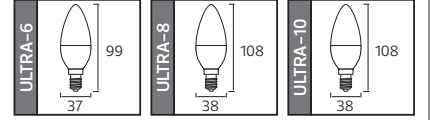

ULTRA SERİSİ

Model	Kod	Watt	Fiyat	Koli İçi	Lümen	Işık Rengi
ULTRA-6	001-003-0006-0001	6 W	1,47 $	100	510 lm	2700K
ULTRA-6	001-003-0006-0002	6 W	1,47 $	100	510 lm	4200K
ULTRA-6	001-003-0006-0003	6 W	1,47 $	100	510 lm	6400K
ULTRA-8	001-003-0008-0001	8 W	1,57 $	100	800 lm	2700K
ULTRA-8	001-003-0008-0002	8 W	1,57 $	100	800 lm	4200K
ULTRA-8	001-003-0008-0003	8 W	1,57 $	100	800 lm	6400K
ULTRA-10	001-003-0010-0001	10 W	1,67 $	100	1000 lm	2700K
ULTRA-10	001-003-0010-0002	10 W	1,67 $	100	1000 lm	4200K
ULTRA-10	001-003-0010-0003	10 W	1,67 $	100	1000 lm	6400K