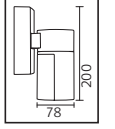

IMPERIAL

Model	Kod	Watt	Fiyat	Koli İç	Lümen	Renk	Işık Rengi
IMPERIAL-2	076-054-0014-0102	14 W	131,00 $	10	1380 lm	SİYAH	4200K