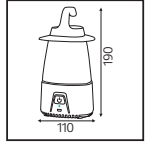

CRESPO

Model	Kod	Watt	Fiyat	Koli İçi	Lümen	Işık Rengi
CRESPO	084-036-0025-0705	25 W	29,65 $	40	550/195/40 lm	7000K