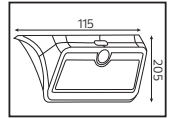

SENSÖRLÜ

SOLAR

SERENZA SERİSİ

YENİ ÜRÜN

Model	Kod	Watt	Fiyat	Koli İi	Lümen	Renk	İřık Rengi

SERENZA	078-021-0002-0104	75W	65,00 $	10	2400 lm	SIYAH	3000K

107,5x43,5x22,5

11,0

SOLAR