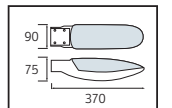

KOWLOON

Model	Kod	Watt	Fiyat	Koli İçi	Lümen	Renk	Işık Rengi		
KOWLOON	074-003-0026-0203	26 W	127,70 $	10	2250 lm	GRI	6400K	500x380x210	12,1 KG