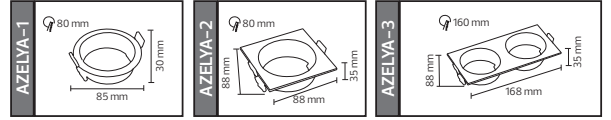

AZELYA SERİSİ

Model	Kod	Watt	Fiyat	Koli İçi	Renk
AZELYA-1	015-048-0001-0100	Max. 10W	2,32 $	200	SİYAH
AZELYA-2	015-048-0002-0100	Max. 10W	2,37 $	200	SİYAH
AZELYA-3	015-048-0003-0100	Max. 2x10W	4,74 $	120	SİYAH

50.0x37.0x40.0	8.5
52.0x37.0x50.0	10.2
50.0x37.0x39.0	11.0

META

AZELYA SERİSİ

Model	Kod	Watt	Fiyat	Koli İçi	Renk
AZELYA-1	015-048-0001-0000	Max. 10W	2,32 $	200	BEYAZ
AZELYA-2	015-048-0002-0000	Max. 10W	2,37 $	200	BEYAZ
AZELYA-3	015-048-0003-0000	Max. 2x10W	4,74 $	120	BEYAZ

50.0x37.0x40.0	8.5
52.0x37.0x50.0	10.2
50.0x37.0x39.0	11.0

META

AZELYA SERİSİ

Model	Kod	Watt	Fiyat	Koli İçi	Renk
AZELYA-1	015-048-0001-1300	Max. 10W	2,32 $	200	SİYAH-BEYAZ
AZELYA-2	015-048-0002-1300	Max. 10W	2,37 $	200	SİYAH-BEYAZ
AZELYA-3	015-048-0003-1300	Max. 2x10W	4,74 $	120	SİYAH-BEYAZ

50.0x37.0x40.0	8.5
52.0x37.0x50.0	10.2
50.0x37.0x39.0	11.0

META