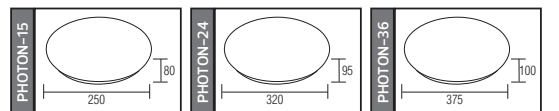

PHOTON SERİSİ

Model	Kod	Watt	Fiyat	Koli İçi	Lümen	Renk	Işık Rengi
PHOTON-15	027-005-0015-0003	15 W	15,64 $	20	911 lm	BEYAZ	6400K
PHOTON-24	027-005-0024-0003	24 W	21,02 $	12	1485 lm	BEYAZ	6400K
PHOTON-36	027-005-0036-0003	36 W	28,43 $	12	2228 lm	BEYAZ	6400K

49,5x54,0x54,5	71
68,5x62,0x35,0	74
78,5x65,0x40,0	9,9