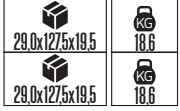

INNOVA SERİSİ

Model	Kod	Watt	Fiyat	Koli İçi	Lümen	Renk	Işık Rengi
INNOVA5-40	019-034-0040-0002	40 W	89,65 $	10	4280 lm	BEYAZ	4200K
INNOVA5-40	019-034-0040-0102	40 W	89,65 $	10	4280 lm	SİYAH	4200K