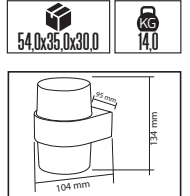

PLASTİK

OREO

Model	Kod	Watt	Fiyat	Koli İçi	Lümen	Renk	Işık Rengi
OREO-12	076-093-0010-0104	12 W	16,46 \$	30	840 lm	SİYAH	3000K

PLASTİK

KING-10/R

Model	Kod	Watt	Fiyat	Koli İçi	Lümen	Renk	Işık Rengi
KING-10/R	076-082-0002-0104	10 W	14,80 \$	30	700 lm	SİYAH	3000K