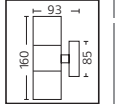

MANOLYA-2

Model	Kod	Watt	Fiyat	Koli İçi	Renk
MANOLYA-2	075-008-0002-0100	Max. 2x35W	17,50 $	16	SİYAH