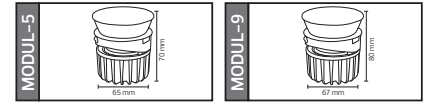

KATLANABİLİR

NOBEL

Model	Kod	Watt	Fiyat	Koli İçi	Renk
NOBEL	021-013-0001-0100	Max. 60W	46,00 \$	8	SİYAH

KATLANABİLİR

MODUL

Model	Kod	Watt	Fiyat	Renk	Lümen	Koli İçi	Işık Rengi		
MODUL-5	016-076-0005-0004	5 W	8,75 \$	BEYAZ	450 lm	100	3000K		
MODUL-5	016-076-0005-0003	5 W	8,75 \$	BEYAZ	450 lm	100	6400K		
MODUL-5	016-076-0005-0104	5 W	8,75 \$	SİYAH	450 lm	100	3000K		
MODUL-5	016-076-0005-0103	5 W	8,75 \$	SİYAH	450 lm	100	6400K		
MODUL-9	016-076-0009-0004	9 W	11,00 \$	BEYAZ	810 lm	100	3000K		
MODUL-9	016-076-0009-0003	9 W	11,00 \$	BEYAZ	810 lm	100	6400K		
MODUL-9	016-076-0009-0104	9 W	11,00 \$	SİYAH	810 lm	100	3000K		
MODUL-9	016-076-0009-0103	9 W	11,00 \$	SİYAH	810 lm	100	6400K		