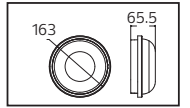

ARTOS 15

Model	Kod	Watt	Fiyat	Koli İçi	Lümen	Renk	Işık Rengi
ARTOS 15	400-001-127	15 W	318,00 TL	30	1500 lm	BEYAZ	4200K
ARTOS 15	400-011-127	15 W	318,00 TL	30	1500 lm	SİYAH	4200K
ARTOS 15	400-002-127	15 W	318,00 TL	30	1500 lm	BEYAZ	6400K
ARTOS 15	400-012-127	15 W	318,00 TL	30	1500 lm	SİYAH	6400K