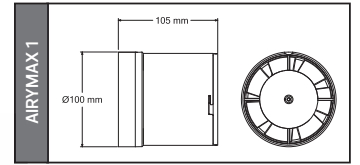

Made in **Türkiye**

AIRYMAX 1 FAN 100 m³

YENİ ÜRÜN

Model	Kod	Watt	Fiyat	Koli İçi	Devir	Hava Akımı	Renk
AIRYMAX 1	501-000-100	12 W	614,00 TL	18	2450 rpm	100 m³/h	BEYAZ

30,0x42,0x22,0

9,3

AIRYMAX 2

AIRYMAX 3

AIRYMAX FAN 100 m³

YENİ ÜRÜN

Model	Kod	Watt	Fiyat	Koli İçi	Devir	Hava Akımı	Renk
AIRYMAX 2	502-000-100	12 W	682,00 TL	18	2450 rpm	100 m³/h	BEYAZ
AIRYMAX 3	502-100-100	12 W	682,00 TL	18	2450 rpm	100 m³/h	BEYAZ
AIRYMAX 4	502-200-100	12 W	682,00 TL	18	2450 rpm	100 m³/h	BEYAZ

30,0x43,5x42,0

9,0

29,0x44,0x35,5

8,85

29,0x44,0x35,5

8,85