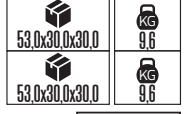

EDISON

Model	Kod	Watt	Fiyat	Koli İçi	Renk
EDISON	021-002-0001-1500	Max. 60W	13,00 $	50	RED COPPER
EDISON	021-002-0001-1400	Max. 60W	13,00 $	50	OLD BRONZE