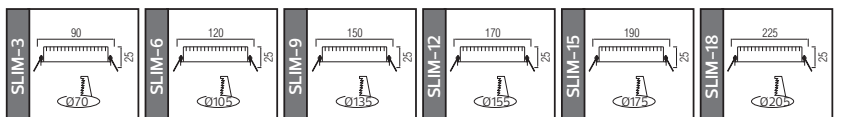

SLIM SERİSİ

Model	Kod	Watt	Fiyat	Koli İçi	Lümen	Renk	Işık Rengi		
SLIM-3	056-003-0003-0001	3 W	3,09 \$	120	260 lm	BEYAZ	2700K	54.5x26.0x23.0	KG 8.7
SLIM-3	056-003-0003-0003	3 W	3,09 \$	120	260 lm	BEYAZ	6400K	54.5x26.0x23.0	KG 8.7
SLIM-6	056-003-0006-0001	6 W	3,70 \$	120	510 lm	BEYAZ	2700K	49.5x46.0x31.0	KG 12.8
SLIM-6	056-003-0006-0003	6 W	3,70 \$	120	510 lm	BEYAZ	6400K	49.5x46.0x31.0	KG 12.8
SLIM-9	056-003-0009-0001	9 W	4,58 \$	120	850 lm	BEYAZ	2700K	51.5x50.0x33.0	KG 15.5
SLIM-9	056-003-0009-0003	9 W	4,58 \$	120	850 lm	BEYAZ	6400K	51.5x50.0x33.0	KG 15.5
SLIM-12	056-003-0012-0001	12 W	5,23 \$	80	1200 lm	BEYAZ	2700K	49.5x38.0x36.5	KG 12.8
SLIM-12	056-003-0012-0003	12 W	5,23 \$	80	1200 lm	BEYAZ	6400K	49.5x38.0x36.5	KG 12.8
SLIM-15	056-003-0015-0001	15 W	6,21 \$	80	1500 lm	BEYAZ	2700K	46.0x43.0x32.0	KG 16.5
SLIM-15	056-003-0015-0003	15 W	6,21 \$	80	1500 lm	BEYAZ	6400K	46.0x43.0x32.0	KG 16.5
SLIM-18	056-003-0018-0001	18 W	6,88 \$	40	1850 lm	BEYAZ	2700K	50.0x45.5x25.0	KG 16.5
SLIM-18	056-003-0018-0003	18 W	6,88 \$	40	1850 lm	BEYAZ	6400K	50.0x45.5x25.0	KG 16.5