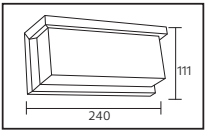

PLASTİK

MOZART

Model	Kod	Watt	Fiyat	Koli İçi	Lümen	Renk	Işık Rengi
MOZART-20	076-095-0020-0104	20 W	17,78 \$	40	1400 lm	SİYAH	3000K

PLASTİK

PALACE

Model	Kod	Watt	Fiyat	Koli İçi	Lümen	Renk	Işık Rengi
PALACE	076-081-0020-0104	20 W	18,54 \$	40	1400 lm	SİYAH	3000K