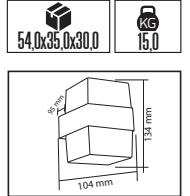

SWEEP

Model	Kod	Watt	Fiyat	Koli İçi	Lümen	Renk	Işık Rengi
SWEEP	076-061-0024-0104	24 W	13,33 $	40	1680 lm	SİYAH	3000K

PLASTİK

OREO

Model	Kod	Watt	Fiyat	Koli İçi	Lümen	Renk	Işık Rengi
OREO-12	076-093-0010-0104	12 W	16,46 $	30	840 lm	SİYAH	3000K

PLASTİK

KING-10/R

Model	Kod	Watt	Fiyat	Koli İçi	Lümen	Renk	Işık Rengi
KING-10/R	076-082-0002-0104	10 W	14,80 $	30	700 lm	SİYAH	3000K

KING-10/S

Model	Kod	Watt	Fiyat	Koli İçi	Lümen	Renk	Işık Rengi
KING-10/S	076-082-0004-0104	10 W	14,80 $	30	700 lm	SİYAH	3000K

PLASTİK