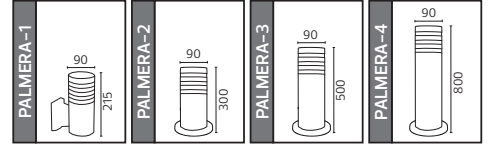

PALMERA/S SERİSİ

Model	Kod	Watt	Fiyat	Koli İçi	Renk
PALMERA/S1	075-017-0001-0100	Max. 60W	28,00 $	10	SİYAH
PALMERA/S2	075-017-0002-0100	Max. 60W	33,00 $	10	SİYAH
PALMERA/S3	075-017-0003-0100	Max. 60W	50,00 $	10	SİYAH
PALMERA/S4	075-017-0004-0100	Max. 60W	65,00 $	6	SİYAH

53,0x22,0x36,0	9,6
44,0x30,0x33,0	10,5
44,0x30,0x53,0	14,5
44,0x30,0x83,0	12,0

META

PALMERA SERİSİ

Model	Kod	Watt	Fiyat	Koli İçi	Renk
PALMERA-1	075-018-0001-0100	Max. 60W	26,00 $	10	SİYAH
PALMERA-2	075-018-0002-0100	Max. 60W	31,00 $	10	SİYAH
PALMERA-3	075-018-0003-0100	Max. 60W	44,00 $	10	SİYAH
PALMERA-4	075-018-0004-0100	Max. 60W	58,00 $	6	SİYAH

63,0x22,0x36,0	9,0
51,0x34,0x33,0	10,0
51,0x34,0x53,0	14,0
51,0x34,0x83,0	11,8

META