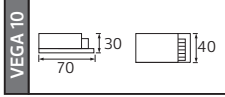

VEGA

Model	Kod	Fiyat	Watt	28x35	50x50	Amper	Koli İçi
VEGA 10	082-001-0010-0220	4,70 $	10 W	2m	1m	0.8A	250
VEGA 36	082-001-0036-0220	6,66 $	36 W	5m	1.5m	3A	100
VEGA 60	082-001-0060-0220	9,24 $	60 W	10m	4m	5A	80
VEGA 120	082-001-0120-0220	11,90 $	120 W	20m	8m	10A	40
VEGA 150	082-001-0150-0220	16,42 $	150 W	30m	10m	12A	40
VEGA 200	082-001-0200-0220	18,68 $	200 W	40m	13m	17A	40
VEGA 250	082-001-0250-0220	19,93 $	250 W	50m	17m	20.8A	30
VEGA 360	082-001-0360-0220	26,66 $	360 W	70m	24m	30A	30

42.5x34.5x49.5	KG 16.5
34.0x45.0x21.5	KG 13.5
29.0x46.0x34.0	KG 17.1
22.0x45.0x35.0	KG 11.0
45.0x29.0x25.5	KG 14.0
45.0x29.0x26.0	KG 18.0
49.0x24.0x25.0	KG 13.7
49.0x24.0x25.0	KG 15.7

İÇ MEKAN

VIPA

Model	Kod	Fiyat	Watt	28x35	50x50	Amper	Koli İçi
VIPA 12	082-002-0012-0220	4,10 $	12 W	3m	1m	1A	120
VIPA 24	082-002-0024-0220	5,13 $	24 W	5m	1.5m	2A	120
VIPA 36	082-002-0036-0220	6,12 $	36 W	7m	2m	3A	80
VIPA 48	082-002-0048-0220	7,25 $	48 W	8m	3m	4A	80
VIPA 60	082-002-0060-0220	9,89 $	60 W	11m	4m	5A	80
VIPA 72	082-002-0072-0220	10,80 $	72 W	14m	5m	6A	80

45.5x27.5x19.0	KG 5.4
45.5x27.5x19.0	KG 5.8
47.0x30.5x19.0	KG 5.9
47.0x33.5x19.0	KG 6.6
47.0x33.5x19.0	KG 8.0
47.0x42.0x19.0	KG 9.2

SLIM

İÇ MEKAN