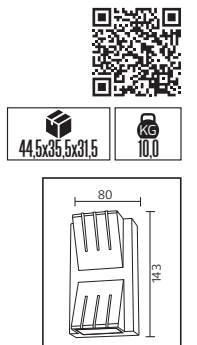

PLASTİK

WINDSOR

Model	Kod	Watt	Fiyat	Koli İçi	Lümen	Renk	Işık Rengi
WINDSOR-6	076-051-0006-0104	6 W	12,18 \$	50	420 lm	SİYAH	3000K

PLASTİK

SUGA-5/RC – SUGA-12/RC

Model	Kod	Watt	Fiyat	Koli İçi	Lümen	Renk	Işık Rengi
SUGA-5/RC	076-019-0005-0104	5 W	10,85 \$	50	350 lm	SİYAH	3000K
SUGA-12/RC	076-019-0012-0104	12 W	22,85 \$	20	840 lm	SİYAH	3000K