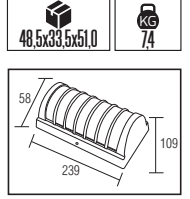

SWEEP

Model	Kod	Watt	Fiyat	Koli İçi	Lümen	Renk	Işık Rengi
SWEEP	076-061-0024-0104	24 W	13,33 $	40	1680 lm	SİYAH	3000K

PLASTİK

OREO

Model	Kod	Watt	Fiyat	Koli İçi	Lümen	Renk	Işık Rengi
OREO-12	076-093-0010-0104	12 W	16,46 $	30	840 lm	SİYAH	3000K

PLASTİK

KING-10/R

Model	Kod	Watt	Fiyat	Koli İçi	Lümen	Renk	Işık Rengi
KING-10/R	076-082-0002-0104	10 W	14,80 $	30	700 lm	SİYAH	3000K

KING-10/S

Model	Kod	Watt	Fiyat	Koli İçi	Lümen	Renk	Işık Rengi
KING-10/S	076-082-0004-0104	10 W	14,80 $	30	700 lm	SİYAH	3000K

PLASTİK