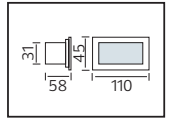

PERLE

Model	Kod	Watt	Fiyat	Koli İçi	Lümen	Renk	Işık Rengi
PERLE	079-021-0002-1203	1.2 W	14,35 $	40	72 lm	MAT KROM	6400K