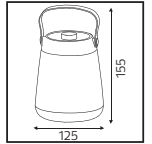

VERON

Model	Kod	Watt	Fiyat	Koli İçi	Lümen	Işık Rengi
VERON	084-037-0015-0009	15 W	32,30 $	30	150/290/160 lm	3000K/4200K/6400K