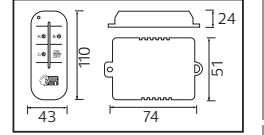

CONTROLLER-1

Model	Kod	Watt	Fiyat	Koli İçi	Renk
CONTROLLER-1	105-001-0001-0020	1000 W	8,60 $	100	BEYAZ

1 KANAL

CONTROLLER-2

Model	Kod	Watt	Fiyat	Koli İçi	Renk
CONTROLLER-2	105-001-0002-0020	2000 W	9,45 $	100	BEYAZ

2 KANAL

CONTROLLER-3

Model	Kod	Watt	Fiyat	Koli İçi	Renk
CONTROLLER-3	105-001-0003-0020	3000 W	10,15 $	100	BEYAZ

3 KANAL

CONTROLLER-4

Model	Kod	Watt	Fiyat	Koli İçi	Renk
CONTROLLER-4	105-001-0004-0020	4000 W	11,00 $	100	BEYAZ

4 KANAL