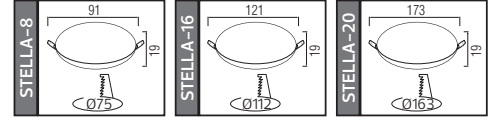

ÇERÇEVESİZ

RAYLI

STELLA SERİSİ

Model	Kod	Watt	Fiyat	Koli İçi	Lümen	Renk	Işık Rengi
STELLA-10	016-052-0010-0001	10 W	5,28 $	50	935 lm	BEYAZ	2700K
STELLA-10	016-052-0010-0003	10 W	5,28 $	50	935 lm	BEYAZ	6400K
STELLA-18	016-052-0018-0001	18 W	6,66 $	50	1800 lm	BEYAZ	2700K
STELLA-18	016-052-0018-0003	18 W	6,66 $	50	1800 lm	BEYAZ	6400K
STELLA-24	016-052-0024-0001	24 W	8,39 $	20	2500 lm	BEYAZ	2700K
STELLA-24	016-052-0024-0003	24 W	8,39 $	20	2500 lm	BEYAZ	6400K
STELLA-36	016-052-0036-0001	36 W	11,20 $	20	3820 lm	BEYAZ	2700K
STELLA-36	016-052-0036-0003	36 W	11,20 $	20	3820 lm	BEYAZ	6400K

22.0x57.0x22.0	KG 4.35
22.0x57.0x22.0	KG 4.35
22.0x67.0x32.0	KG 6.22
22.0x67.0x32.0	KG 6.22
37.5x37.5x21.0	KG 6.13
37.5x37.5x21.0	KG 6.13
43.0x47.0x27.0	KG 6.23
43.0x47.0x27.0	KG 6.23