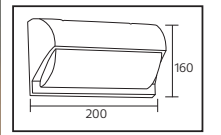

PLASTİK

MOZART

Model	Kod	Watt	Fiyat	Koli İçi	Lümen	Renk	Işık Rengi
MOZART-20	076-095-0020-0104	20 W	17,78 \$	40	1400 lm	SİYAH	3000K

PLASTİK

PALACE

Model	Kod	Watt	Fiyat	Koli İçi	Lümen	Renk	Işık Rengi
PALACE	076-081-0020-0104	20 W	18,54 \$	40	1400 lm	SİYAH	3000K