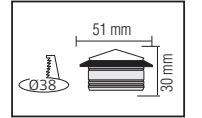

FIONA

Model	Kod	Watt	Fiyat	Koli İçi	Lümen	Renk	Işık Rengi
FIONA	016-028-0001-0102	1W	6,10 $	200	70 lm	SİYAH	4200K
FIONA	016-028-0001-0103	1W	6,10 $	200	70 lm	SİYAH	6400K
FIONA	016-028-0001-1202	1W	6,80 $	200	70 lm	MAT KROM	4200K
FIONA	016-028-0001-1203	1W	6,80 $	200	70 lm	MAT KROM	6400K