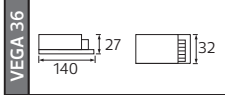

VEGA

Model	Kod	Fiyat	Watt	28x35	50x50	Amper	Koli İçi
VEGA 10	082-001-0010-0220	4,70 $	10 W	2m	1m	0.8A	250
VEGA 36	082-001-0036-0220	6,66 $	36 W	5m	1.5m	3A	100
VEGA 60	082-001-0060-0220	9,24 $	60 W	10m	4m	5A	80
VEGA 120	082-001-0120-0220	11,90 $	120 W	20m	8m	10A	40
VEGA 150	082-001-0150-0220	16,42 $	150 W	30m	10m	12A	40
VEGA 200	082-001-0200-0220	18,68 $	200 W	40m	13m	17A	40
VEGA 250	082-001-0250-0220	19,93 $	250 W	50m	17m	20.8A	30
VEGA 360	082-001-0360-0220	26,66 $	360 W	70m	24m	30A	30

42.5x34.5x49.5	KG 16.5
34.0x45.0x21.5	KG 13.5
29.0x46.0x34.0	KG 17.1
22.0x45.0x35.0	KG 11.0
45.0x29.0x25.5	KG 14.0
45.0x29.0x26.0	KG 18.0
49.0x24.0x25.0	KG 13.7
49.0x24.0x25.0	KG 15.7

İÇ MEKAN

VIPA

Model	Kod	Fiyat	Watt	28x35	50x50	Amper	Koli İçi
VIPA 12	082-002-0012-0220	4,10 $	12 W	3m	1m	1A	120
VIPA 24	082-002-0024-0220	5,13 $	24 W	5m	1.5m	2A	120
VIPA 36	082-002-0036-0220	6,12 $	36 W	7m	2m	3A	80
VIPA 48	082-002-0048-0220	7,25 $	48 W	8m	3m	4A	80
VIPA 60	082-002-0060-0220	9,89 $	60 W	11m	4m	5A	80
VIPA 72	082-002-0072-0220	10,80 $	72 W	14m	5m	6A	80

45.5x27.5x19.0	KG 5.4
45.5x27.5x19.0	KG 5.8
47.0x30.5x19.0	KG 5.9
47.0x33.5x19.0	KG 6.6
47.0x33.5x19.0	KG 8.0
47.0x42.0x19.0	KG 9.2

SLIM

İÇ MEKAN