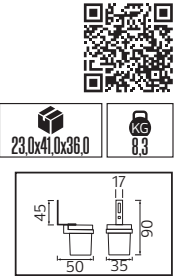

SMART

Model	Kod	Watt	Fiyat	Koli İçi	Renk
SMART	088-001-0005-0020	Max. 1200W	10,95 \$	50	BEYAZ

POLO

Model	Kod	Watt	Fiyat	Koli İçi	Renk
POLO	088-001-0007-0020	Max. 1200W	14,23 \$	100	BEYAZ

MICROWAVE

FLASH

Model	Kod	Watt	Fiyat	Amper	Koli İçi	Renk
FLASH	089-001-0001-0020	Max. 1000W	4,53 \$	6A	200	BEYAZ