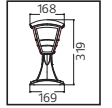

YONCA-2

Model	Kod	Watt	Fiyat	Koli İçi	Renk
YONCA-2	400-010-133	Max. 40W	519,00 TL	18	SIYAH
YONCA-2	400-020-133	Max. 40W	519,00 TL	18	BEYAZ