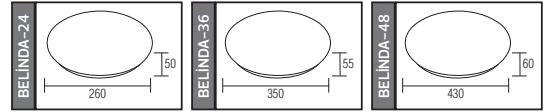

49,5x54,0x54,5	71
68,5x62,0x35,0	74
78,5x65,0x40,0	9,9

BELİNDA SERİSİ

YENİ ÜRÜN

Model	Kod	Watt	Fiyat	Koli İçi	Lümen	Renk	Işık Rengi		
BELİNDA-24	016-094-0024-0003	24 W	14,18 \$	20	2400 lm	BEYAZ	6400K	62,3x27,5x54,9	8,0
BELİNDA-24	016-094-0024-0103	24 W	14,18 \$	20	2400 lm	SİYAH	6400K	62,3x27,5x54,9	8,0
BELİNDA-36	016-094-0036-0003	36 W	17,52 \$	20	3600 lm	BEYAZ	6400K	56,5x36,0x72,2	11,4
BELİNDA-36	016-094-0036-0103	36 W	17,52 \$	20	3600 lm	SİYAH	6400K	56,5x36,0x72,2	11,4
BELİNDA-48	016-094-0048-0003	48 W	26,26 \$	10	4800 lm	BEYAZ	6400K	62,5x44,2x45,2	8,6
BELİNDA-48	016-094-0048-0103	48 W	26,26 \$	10	4800 lm	SİYAH	6400K	62,5x44,2x45,2	8,6