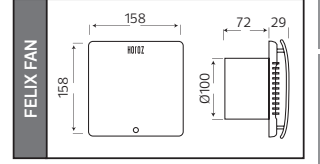

Made in **Türkiye**

BEYAZ

SİYAH

FELIX FAN 100 m³

YENİ ÜRÜN

Model	Kod	Watt	Fiyat	Koli İçi	Devir	Hava Akımı	Renk
FELIX FAN	500-100-100	12 W	708,00 TL	20	2450 rpm	100 m³/h	BEYAZ
FELIX FAN	500-110-100	12 W	781,00 TL	20	2450 rpm	100 m³/h	ANTRASİT
FELIX FAN	500-160-100	12 W	781,00 TL	20	2450 rpm	100 m³/h	SİYAH

32,0x46,0x32,0	KG 10,2
32,0x46,0x32,0	KG 10,2
32,0x46,0x32,0	KG 10,2