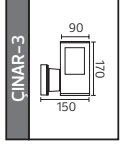

ÇINAR SERİSİ

Model	Kod	Watt	Fiyat	Koli İçi	Renk
ÇINAR-1	400-010-134	Max. 60W	580,00 TL	18	SİYAH
ÇINAR-2	400-010-135	Max. 60W	785,00 TL	8	SİYAH