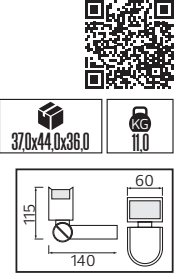

MEGANE

Model	Kod	Watt	Fiyat	Koli İçi	Renk
MEGANE	088-001-0008-0020	Max. 1200W	12,47 \$	50	BEYAZ

CORSA

Model	Kod	Watt	Fiyat	Koli İçi	Renk
CORSA	088-001-0006-0020	Max. 1200W	11,44 \$	50	BEYAZ

SIVA ALTI

GOLF

Model	Kod	Watt	Fiyat	Koli İçi	Renk
GOLF	088-001-0004-0020	Max. 1200W	16,65 \$	100	BEYAZ