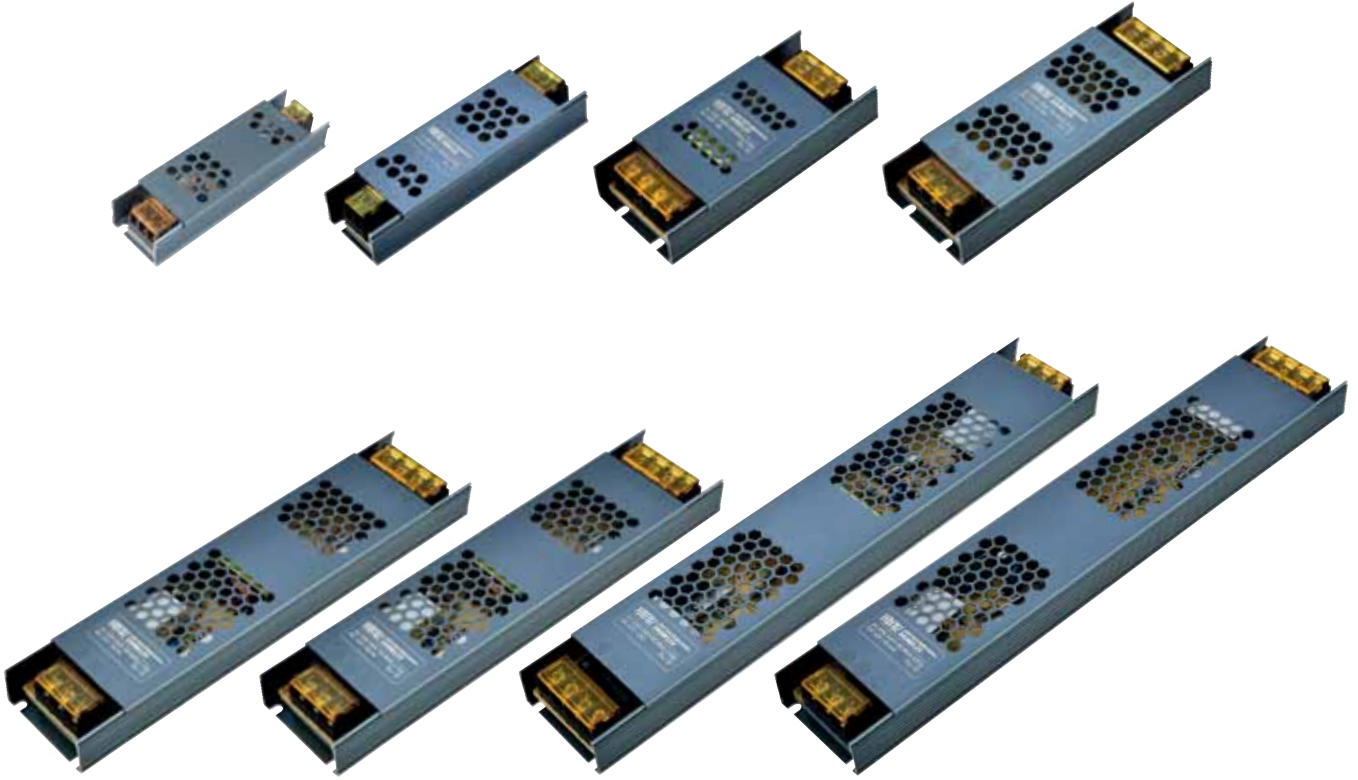

35.0x36.0x19.5	KG 7.1
35.0x36.0x19.5	KG 7.1

24V DC

İÇ MEKAN

VESPA 10	
VESPA 36	
VESPA 60	
VESPA 120	
VESPA 150	
VESPA 200	
VESPA 250	
VESPA 360	

VESPA

Model	Kod	Fiyat	Watt	28x35	50x50	Ampere	Koli içi
VESPA 10	082-004-0010-0320	4,92 \$	10 W	0.4m	0.2m	0.8A	120
VESPA 36	082-004-0036-0320	5,13 \$	36 W	1.4m	0.7m	3A	120
VESPA 60	082-004-0060-0320	6,00 \$	60 W	2.4m	1.2m	5A	150
VESPA 120	082-004-0120-0320	8,10 \$	120 W	5m	2.5m	10A	120
VESPA 150	082-004-0150-0320	8,40 \$	150 W	6m	3m	12A	100
VESPA 200	082-004-0200-0320	9,70 \$	200 W	8m	4m	17A	78
VESPA 250	082-004-0250-0320	10,20 \$	250 W	10m	5m	20.8A	60
VESPA 360	082-004-0360-0320	12,00 \$	360 W	15m	7m	30A	60