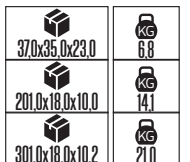

RAY

Model	Kod	Amper	Fiyat	Koli İçi	Renk
RAY-1MT	097-001-0001-0120	Max. 16A	6,94 $	20	SİYAH
RAY-1MT	097-001-0001-0020	Max. 16A	6,94 $	20	BEYAZ
RAY-2 MT	097-001-0002-0120	Max. 16A	13,83 $	20	SİYAH
RAY-2 MT	097-001-0002-0020	Max. 16A	13,83 $	20	BEYAZ
RAY-3 MT	097-001-0003-0120	Max. 16A	20,72 $	20	SİYAH
RAY-3 MT	097-001-0003-0020	Max. 16A	20,72 $	20	BEYAZ