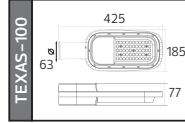

IP65

TEXAS SERİSİ

YENİ ÜRÜN

Model	Kod	Watt	Fiyat	Koli İçi	Lümen	Renk	Işık Rengi		
TEXAS-50	074-012-0050-0103	50 W	37,00 $	10	5750 lm	SİYAH	6400K	375x370x30,5	6,19 KG
TEXAS-100	074-012-0100-0103	100 W	54,50 $	10	11680 lm	SİYAH	6400K	450x420x39,5	9,12 KG
TEXAS-150	074-012-0150-0103	150 W	82,50 $	5	17600 lm	SİYAH	6400K	540x420x24,5	19,84 KG
TEXAS-200	074-012-0200-0103	200 W	104,00 $	5	24000 lm	SİYAH	6400K	600x450x28,5	9,00 KG

IP65

KOWLOON

Model	Kod	Watt	Fiyat	Koli İçi	Lümen	Renk	Işık Rengi		
KOWLOON	074-003-0026-0203	26 W	127,70 $	10	2250 lm	GRI	6400K	500x380x210	12,1 KG