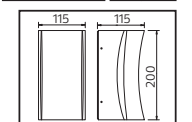

SERVİ

Model	Kod	Watt	Fiyat	Koli İi	Lümen	Renk	Iřık Rengi
SERVİ	076-009-0012-0102	12 W	82,80 $	8	850 lm	SİYAH	4200K