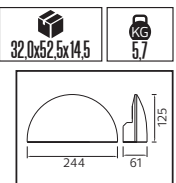

ARDIÇ

Model	Kod	Watt	Fiyat	Koli İçi	Lümen	Renk	Işık Rengi
ARDIÇ	076-003-0006-0102	5.5 W	50,84 $	8	385 lm	SIYAH	4200K