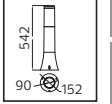

Made in **Türkiye**

ORKİDE-1

Model	Kod	Watt	Fiyat	Koli İçi	Renk
ORKİDE-1	400-000-121	Max. 40W	490,00 TL	12	SİYAH
ORKİDE-1	400-001-121	Max. 40W	490,00 TL	12	GİRİ

PLASTİK

ORKİDE-2

Model	Kod	Watt	Fiyat	Koli İçi	Renk
ORKİDE-2	400-000-122	Max. 40W	631,00 TL	8	SİYAH
ORKİDE-2	400-001-122	Max. 40W	631,00 TL	8	GİRİ

PLASTİK

ORKİDE-3

Model	Kod	Watt	Fiyat	Koli İçi	Renk
ORKİDE-3	400-000-123	Max. 40W	474,00 TL	20	SİYAH
ORKİDE-3	400-001-123	Max. 40W	474,00 TL	20	GİRİ

PLASTİK