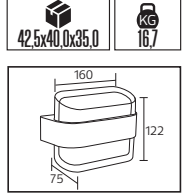

PLASTİK

OREO

Model	Kod	Watt	Fiyat	Koli İçi	Lümen	Renk	Işık Rengi
OREO-12	076-093-0010-0104	12 W	16,46 \$	30	840 lm	SİYAH	3000K

PLASTİK

KING-10/R

Model	Kod	Watt	Fiyat	Koli İçi	Lümen	Renk	Işık Rengi
KING-10/R	076-082-0002-0104	10 W	14,80 \$	30	700 lm	SİYAH	3000K