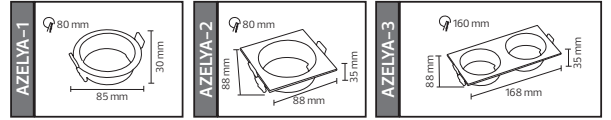

AZELYA SERİSİ

Model	Kod	Watt	Fiyat	Koli İçi	Renk
AZELYA-1	015-048-0001-0100	Max. 10W	2,32 $	200	SİYAH
AZELYA-2	015-048-0002-0100	Max. 10W	2,37 $	200	SİYAH
AZELYA-3	015-048-0003-0100	Max. 2x10W	4,74 $	120	SİYAH

50.0x37.0x40.0	8.5
52.0x37.0x50.0	10.2
50.0x37.0x39.0	11.0

META

AZELYA SERİSİ

Model	Kod	Watt	Fiyat	Koli İçi	Renk
AZELYA-1	015-048-0001-0000	Max. 10W	2,32 $	200	BEYAZ
AZELYA-2	015-048-0002-0000	Max. 10W	2,37 $	200	BEYAZ
AZELYA-3	015-048-0003-0000	Max. 2x10W	4,74 $	120	BEYAZ

50.0x37.0x40.0	8.5
52.0x37.0x50.0	10.2
50.0x37.0x39.0	11.0

META

AZELYA SERİSİ

Model	Kod	Watt	Fiyat	Koli İçi	Renk
AZELYA-1	015-048-0001-1300	Max. 10W	2,32 $	200	SİYAH-BEYAZ
AZELYA-2	015-048-0002-1300	Max. 10W	2,37 $	200	SİYAH-BEYAZ
AZELYA-3	015-048-0003-1300	Max. 2x10W	4,74 $	120	SİYAH-BEYAZ

50.0x37.0x40.0	8.5
52.0x37.0x50.0	10.2
50.0x37.0x39.0	11.0

META