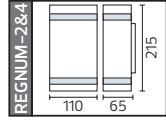

REGNUM

Model	Kod	Watt	Fiyat	Koli İçi	Renk
REGNUM-1	075-019-0001-0100	Max. 35W	19,00 $	20	SİYAH
REGNUM-2	075-019-0002-0100	Max. 2x35W	28,00 $	10	SİYAH
REGNUM-3	075-019-0003-0100	Max. 35W	19,00 $	20	SİYAH
REGNUM-4	075-019-0004-0100	Max. 2x35W	27,00 $	10	SİYAH