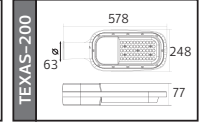

IP65

TEXAS SERİSİ

YENİ ÜRÜN

Model	Kod	Watt	Fiyat	Koli İçi	Lümen	Renk	Işık Rengi		
TEXAS-50	074-012-0050-0103	50 W	37,00 $	10	5750 lm	SİYAH	6400K	375x370x30,5	6,19 KG
TEXAS-100	074-012-0100-0103	100 W	54,50 $	10	11680 lm	SİYAH	6400K	450x420x39,5	9,12 KG
TEXAS-150	074-012-0150-0103	150 W	82,50 $	5	17600 lm	SİYAH	6400K	540x420x24,5	19,84 KG
TEXAS-200	074-012-0200-0103	200 W	104,00 $	5	24000 lm	SİYAH	6400K	600x450x28,5	9,00 KG

IP65

KOWLOON

Model	Kod	Watt	Fiyat	Koli İçi	Lümen	Renk	Işık Rengi		
KOWLOON	074-003-0026-0203	26 W	127,70 $	10	2250 lm	GRI	6400K	500x380x210	12,1 KG