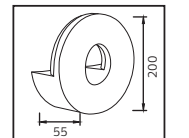

İŞIK RENGİ AYARLANABİLİR

VOLCANO 3 CCT

Model	Kod	Watt	Fiyat	Koli İçi	Lümen	Renk	İşık Rengi
VOLCANO 3 CCT	076-119-0012-0009	12 W	18,89 $	20	1200 lm	BEYAZ	3 CCT
VOLCANO 3 CCT	076-119-0012-0109	12 W	18,89 $	20	1200 lm	SİYAH	3 CCT

PLASTİK

DONUT

Model	Kod	Watt	Fiyat	Koli İçi	Lümen	Renk	İşık Rengi
DONUT-10	076-099-0010-0104	10 W	17,17 $	40	700 lm	SİYAH	3000K

PLASTİK