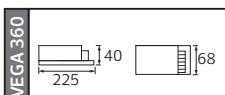

VEGA

Model	Kod	Fiyat	Watt	28x35	50x50	Amper	Koli İçi
VEGA 10	082-001-0010-0220	4,70 $	10 W	2m	1m	0.8A	250
VEGA 36	082-001-0036-0220	6,66 $	36 W	5m	1.5m	3A	100
VEGA 60	082-001-0060-0220	9,24 $	60 W	10m	4m	5A	80
VEGA 120	082-001-0120-0220	11,90 $	120 W	20m	8m	10A	40
VEGA 150	082-001-0150-0220	16,42 $	150 W	30m	10m	12A	40
VEGA 200	082-001-0200-0220	18,68 $	200 W	40m	13m	17A	40
VEGA 250	082-001-0250-0220	19,93 $	250 W	50m	17m	20.8A	30
VEGA 360	082-001-0360-0220	26,66 $	360 W	70m	24m	30A	30

42.5x34.5x49.5	KG 16.5
34.0x45.0x21.5	KG 13.5
29.0x46.0x34.0	KG 17.1
22.0x45.0x35.0	KG 11.0
45.0x29.0x25.5	KG 14.0
45.0x29.0x26.0	KG 18.0
49.0x24.0x25.0	KG 13.7
49.0x24.0x25.0	KG 15.7

İÇ MEKAN

VIPA

Model	Kod	Fiyat	Watt	28x35	50x50	Amper	Koli İçi
VIPA 12	082-002-0012-0220	4,10 $	12 W	3m	1m	1A	120
VIPA 24	082-002-0024-0220	5,13 $	24 W	5m	1.5m	2A	120
VIPA 36	082-002-0036-0220	6,12 $	36 W	7m	2m	3A	80
VIPA 48	082-002-0048-0220	7,25 $	48 W	8m	3m	4A	80
VIPA 60	082-002-0060-0220	9,89 $	60 W	11m	4m	5A	80
VIPA 72	082-002-0072-0220	10,80 $	72 W	14m	5m	6A	80

45.5x27.5x19.0	KG 5.4
45.5x27.5x19.0	KG 5.8
47.0x30.5x19.0	KG 5.9
47.0x33.5x19.0	KG 6.6
47.0x33.5x19.0	KG 8.0
47.0x42.0x19.0	KG 9.2

SLIM

İÇ MEKAN