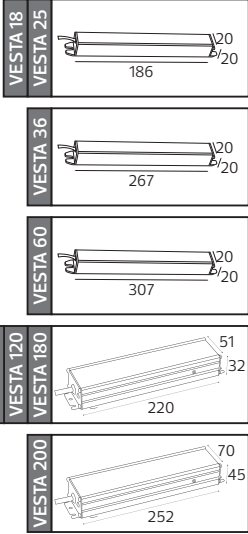

VESTA

Model	Kod	Fiyat	Watt	28x35	50x50	Amper	Class	Koli İçi
VESTA 18	083-001-0018-0120	9,61 $	18 W	3.5m	1.2m	1.5A	II	120
VESTA 25	083-001-0025-0120	13,54 $	25 W	5m	1.7m	2A	II	120
VESTA 36	083-001-0036-0120	18,79 $	36 W	7m	2m	3A	II	78
VESTA 60	083-001-0060-0120	29,09 $	60 W	12m	4m	5A	II	78
VESTA 100	083-001-0100-0120	41,58 $	100 W	20m	6.5m	8.5A	I	28
VESTA 120	083-001-0120-0120	43,15 $	120 W	25m	8m	10A	I	28
VESTA 180	083-001-0180-0120	51,98 $	180 W	37m	12m	15A	I	22
VESTA 200	083-001-0200-0120	63,84 $	200 W	40m	13m	17A	I	15