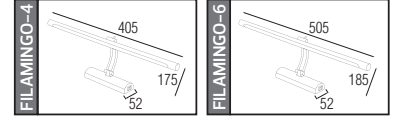

43,5x62,0x36,5	KG 9,2
43,5x62,0x36,5	KG 9,2
58,5x62,0x36,5	KG 11,8
58,5x62,0x36,5	KG 11,8

FLAMİNGO SERİSİ

Model	Kod	Watt	Fiyat	Koli İçi	Lümen	Renk	Işık Rengi
FLAMİNGO-4	040-001-0004-1102	4 W	35,70 \$	20	360 lm	KROM	4200K
FLAMİNGO-6	040-001-0006-1102	6 W	40,50 \$	20	520 lm	KROM	4200K