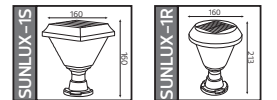

PLASTİK

SUNLUX

Model	Kod	Watt	Fiyat	Koli İi	Lümen	Renk	Iřık Rengi
SUNLUX 1/S	078-016-0002-0103	30 W	35,30 \$	12	160lm	SİYAH	6400K
SUNLUX 1/R	078-016-0001-0103	30 W	32,80 \$	12	160 lm	SİYAH	6400K

PLASTİK