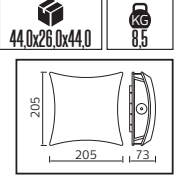

TAFLAN

Model	Kod	Watt	Fiyat	Koli İçi	Lümen	Renk	Işık Rengi
TAFLAN	076-006-0006-0102	5.5 W	71,00 $	12	435 lm	SIYAH	4200K