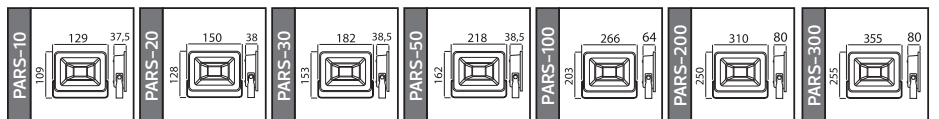

Model	Kod	Watt	Fiyat	Koli İçi	Lümen	Renk	Işık Rengi	Boyutlar (mm)	Ağırlık (kg)
PARS-10	068-008-0010-0101	10 W	8,40 \$	100	1100 lm	SİYAH	2700K	78,0x23,0x18,8	11,0
PARS-10	068-008-0010-0103	10 W	8,40 \$	100	1100 lm	SİYAH	6400K	78,0x23,0x18,8	11,0
PARS-10	068-008-0010-0113	10 W	9,00 \$	100	1100 lm	SİYAH	YEŞİL	78,0x23,0x18,8	11,0
PARS-20	068-008-0020-0101	20 W	9,50 \$	100	2200 lm	SİYAH	2700K	73,5x28,6x23,5	17,1
PARS-20	068-008-0020-0103	20 W	9,50 \$	100	2200 lm	SİYAH	6400K	73,5x28,6x23,5	17,1
PARS-20	068-008-0020-0113	20 W	10,20 \$	100	2200 lm	SİYAH	YEŞİL	73,5x28,6x23,5	17,1
PARS-30	068-008-0030-0101	30 W	10,75 \$	50	3310 lm	SİYAH	2700K	61,5x31,0x18,0	12,0
PARS-30	068-008-0030-0103	30 W	10,75 \$	50	3310 lm	SİYAH	6400K	61,5x31,0x18,0	12,0
PARS-30	068-008-0030-0113	30 W	11,50 \$	50	3310 lm	SİYAH	YEŞİL	61,5x31,0x18,0	12,0
PARS-50	068-008-0050-0101	50 W	12,50 \$	30	5650 lm	SİYAH	2700K	52,5x22,0x30,0	10,5
PARS-50	068-008-0050-0103	50 W	12,50 \$	30	5650 lm	SİYAH	6400K	52,5x22,0x30,0	10,5
PARS-50	068-008-0050-0113	50 W	13,45 \$	30	5650 lm	SİYAH	YEŞİL	52,5x22,0x30,0	10,5
PARS-100	068-008-0100-0101	100 W	23,10 \$	12	11550 lm	SİYAH	2700K	45,5x27,5x18,5	7,8
PARS-100	068-008-0100-0103	100 W	23,10 \$	12	11550 lm	SİYAH	6400K	45,5x27,5x18,5	7,8
PARS-100	068-008-0100-0113	100 W	24,70 \$	12	11550 lm	SİYAH	YEŞİL	45,5x27,5x18,5	7,8
PARS-200	068-008-0200-0101	200 W	47,50 \$	8	23250 lm	SİYAH	2700K	38,0x34,0x25,4	11,2
PARS-200	068-008-0200-0103	200 W	47,50 \$	8	23250 lm	SİYAH	6400K	38,0x34,0x25,4	11,2
PARS-200	068-008-0200-0113	200 W	50,65 \$	8	23250 lm	SİYAH	YEŞİL	38,0x34,0x25,4	11,2
PARS-300	068-008-0300-0103	300 W	76,00 \$	8	34910 lm	SİYAH	6400K	40,5x37,5x28,7	14,4