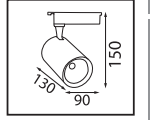

BASRA SERİSİ

Model	Kod	Watt	Fiyat	Koli İçi	Lümen	Renk	Işık Rengi
BASRA-30	018-028-0030-0104	30 W	10,85 $	40	2400 lm	SİYAH	3000K
BASRA-30	018-028-0030-0004	30 W	10,85 $	40	2400 lm	BEYAZ	3000K
BASRA-30	018-028-0030-0103	30 W	10,85 $	40	2400 lm	SİYAH	6400K
BASRA-30	018-028-0030-0003	30 W	10,85 $	40	2400 lm	BEYAZ	6400K

19,5x65,0x38,5
KG 13,0

19,5x65,0x38,5
KG 13,0

19,5x65,0x38,5
KG 13,0

19,5x65,0x38,5
KG 13,0

BERN SERİSİ

Model	Kod	Watt	Fiyat	Koli İçi	Lümen	Renk	Işık Rengi
BERN-30	018-017-0030-0102	30 W	42,00 $	20	2400 lm	SİYAH	4200K
BERN-30	018-017-0030-0002	30 W	42,00 $	20	2400 lm	BEYAZ	4200K

54,0x21,5x57,5
KG 14,8

54,0x21,5x57,5
KG 14,8