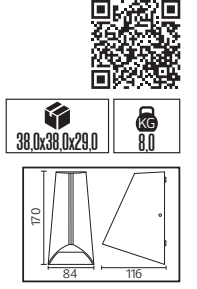

SALKIM

Model	Kod	Watt	Fiyat	Koli İçi	Lümen	Renk	Işık Rengi
SALKIM	076-008-0006-0102	6 W	42,00 $	16	380 lm	SİYAH	4200K

META

SELVİ

Model	Kod	Watt	Fiyat	Koli İçi	Lümen	Renk	Işık Rengi
SELVİ	076-007-0006-0102	6 W	36,67 $	24	380 lm	SİYAH	4200K

META

MAMBA

Model	Kod	Watt	Fiyat	Koli İçi	Renk
MAMBA	076-066-0001-0100	Max. 2x35W	14,34 $	50	SİYAH

PLASTİK

MAMBA-SQ

Model	Kod	Watt	Fiyat	Koli İçi	Renk
MAMBA-SQ	076-067-0001-0100	Max. 2x35W	14,34 $	50	SİYAH

PLASTİK

WINDSOR

Model	Kod	Watt	Fiyat	Koli İçi	Lümen	Renk	Işık Rengi
WINDSOR-6	076-051-0006-0104	6 W	12,18 $	50	420 lm	SİYAH	3000K

PLASTİK