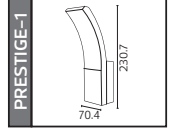

PRESTIGE-1

Model	Kod	Watt	Fiyat	Koli İçi	Lümen	Renk	Işık Rengi
PRESTIGE-1	076-053-0001-0102	12 W	78,00 $	10	1250 lm	SİYAH	4200K

METAL

PRESTIGE SERİSİ

Model	Kod	Watt	Fiyat	Koli İçi	Lümen	Renk	Işık Rengi
PRESTIGE-2	076-053-0002-0102	12 W	99,00 $	10	1250 lm	SİYAH	4200K
PRESTIGE-3	076-053-0003-0102	12 W	128,00 $	10	1250 lm	SİYAH	4200K
PRESTIGE-4	076-053-0004-0102	12 W	179,00 $	10	1250 lm	SİYAH	4200K

METAL