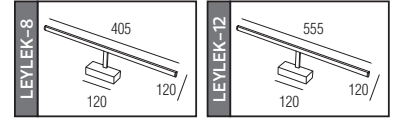

Model	Kod	Watt	Fiyat	Koli İçi	Lümen	Renk	Işık Rengi
KANARYA-8	040-012-0008-1102	8 W	35,75 $	20	720 lm	KROM	4200K
KANARYA-8	040-012-0008-0102	8 W	33,90 $	20	720 lm	SİYAH	4200K
KANARYA-12	040-012-0012-1102	12 W	38,90 $	20	1200 lm	KROM	4200K
KANARYA-12	040-012-0012-0102	12 W	37,20 $	20	1200 lm	SİYAH	4200K