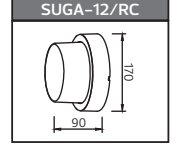

SUGA-5/RC – SUGA-12/RC

Model	Kod	Watt	Fiyat	Koli İçi	Lümen	Renk	Işık Rengi
SUGA-5/RC	076-019-0005-0104	5 W	10,85 $	50	350 lm	SİYAH	3000K
SUGA-12/RC	076-019-0012-0104	12 W	22,85 $	20	840 lm	SİYAH	3000K

60,0x24,5x47,0
48,5x36,0x37,5

5,7
12,0

SUGA-5/SC-SUGA-12/SC

Model	Kod	Watt	Fiyat	Koli İçi	Lümen	Renk	Işık Rengi
SUGA-5/SC	076-020-0005-0104	5 W	11,85 $	50	350 lm	SİYAH	3000K
SUGA-12/SC	076-020-0012-0104	12 W	25,00 $	20	840 lm	SİYAH	3000K

60,0x24,5x47,0
48,5x36,0x37,5

7,2
13,9