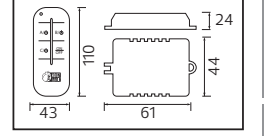

CONTROLLER-1

Model	Kod	Watt	Fiyat	Koli İçi	Renk
CONTROLLER-1	105-001-0001-0020	1000 W	8,60 $	100	BEYAZ

1 KANAL

CONTROLLER-2

Model	Kod	Watt	Fiyat	Koli İçi	Renk
CONTROLLER-2	105-001-0002-0020	2000 W	9,45 $	100	BEYAZ

2 KANAL

CONTROLLER-3

Model	Kod	Watt	Fiyat	Koli İçi	Renk
CONTROLLER-3	105-001-0003-0020	3000 W	10,15 $	100	BEYAZ

3 KANAL

CONTROLLER-4

Model	Kod	Watt	Fiyat	Koli İçi	Renk
CONTROLLER-4	105-001-0004-0020	4000 W	11,00 $	100	BEYAZ

4 KANAL