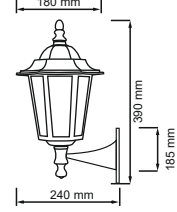

 Koli Adetleri 40

LALE SET ÜSTÜ BAHÇE ARMATÜRÜ

LALE DUVAR APLİK BAHÇE ARMATÜRÜ

Kod	Ürün Açıklaması	Fiyat
2030	Lale Set Üstü Armatür	275,00 TL

Kutu/Koli Adetleri 2/16

Kod	Ürün Açıklaması	Fiyat
2031	Lale Duvar Aplık	275,00 TL