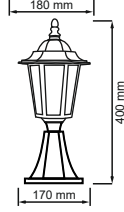

LALE SET ÜSTÜ BAHÇE ARMATÜRÜ

LALE DUVAR APLİK BAHÇE ARMATÜRÜ

Kod	Ürün Açıklaması	Fiyat
2030	Lale Set Üstü Armatür	275,00 TL