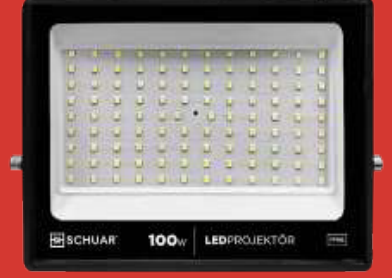

## 100W SLİM LED PROJEKTÖR SC-1711

IP66

13,40\$

100W

220V

SMD

50

25.000